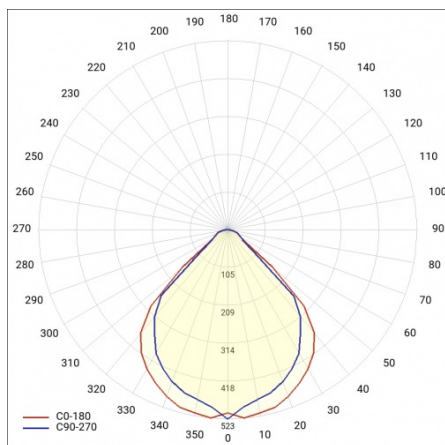

TERRA 2 LED N 1195X230MM X2 4200LM 840 BIAŁY MAT (36W)

PODROBNÁ PRODUKTOVÁ KARTA

TABULKA TECHNICKÝCH PARAMETRŮ

Nominální výkon [W]:	36	Index podání barev (Ra):	>80
Index:	237867	SDCM:	≤ 3
Teplota barvy [K]:	4000	Účinnost:	0.96
Zdroj světla:	LED modul	Materiál karoserie:	práškově lakovaný ocelový plech
Světelný tok svítidla [lm]:	4200	Stupeň těsnosti:	IP20
Optika:	ON	Provozní teplota [°C]:	od -20 do +35
Jmenovitý výkon svítidla [W]:	39.80	Typ kategorie:	rastry
Jmenovité napájecí napětí [V]:	220-240	Kategorie použití:	objekty handlowe, placówki oświaty
Verze:	2x1	Životnost LED L70B50 [h]:	132000
Frekvence [Hz]:	50-60	Životnost LED L80B20 [h]:	84000
Barva těla:	bílá matná	Životnost LED L90B10 [h] [h]:	42000
Rozměry (V/Š/H/V) [mm]:	1195/230/36	Fotobiologická bezpečnost:	riziková skupina 1 (nízké riziko)
Montážní verze:	povrchová montáž	Záruka [roky]:	5
Světelná účinnost svítidla [lm/W]:	106	Certifikát CE:	354/2023
Energetická třída:	E	Manuál:	Download PDF
Třída ochrany:	II	Přík LDT:	Download

SVĚTELNÁ KŘIVKA

Datum vytvoření karty: 03 březen 2025

Výrobce si vyhrazuje právo na změny v průběhu zdokonalování výrobku a na konstrukční změny nebo modernizaci prezentovaného výrobku. Svítidlo splňuje požadavky směrnice EU ROHS 2001/65/EU. Produktový list není obchodní nabídkou. *Tolerance parametrů je +/- 10%.

Tento produkt podléhá pravidlům recyklace elektrické a elektronické zařízení

Certifikát CE - č.: 354/2023

Lena Lighting S.A.
ul. Kórnicka 52, 63-000 Środa Wielkopolska
tel. +48 61 28 60 333 (Pn-Pt, 8-16), e-mail: hello@lenalighting.pl, www.lenalighting.pl