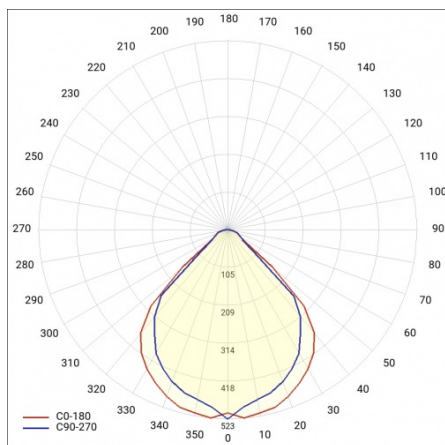

TERRA 2 LED N 1195X230MM X2 3950LM 830 BIAŁY POŁYSK (36W)

PODROBNÁ PRODUKTOVÁ KARTA

TABULKA TECHNICKÝCH PARAMETRŮ

Nominální výkon [W]:	36	Index podání barev (Ra):	>80
Index:	238338	SDCM:	≤ 3
Teplota barvy [K]:	3000	Účinnost:	0.96
Zdroj světla:	LED modul	Materiál karoserie:	práškově lakovaný ocelový plech
Světelný tok svítidla [lm]:	3950	Stupeň těsnosti:	IP20
Optika:	ON	Provozní teplota [°C]:	od -20 do +35
Jmenovitý výkon svítidla [W]:	39.80	Typ kategorie:	rastry
Jmenovité napájecí napětí [V]:	220-240	Kategorie použití:	objekty handlowe, placówki oświetly
Verze:	2x1	Životnost LED L70B50 [h]:	132000
Frekvence [Hz]:	50-60	Životnost LED L80B20 [h]:	84000
Barva těla:	bílý lesk	Životnost LED L90B10 [h] [h]:	42000
Rozměry (V/Š/H/V) [mm]:	1195/230/36	Fotobiologická bezpečnost:	riziková skupina 1 (nízké riziko)
Montážní verze:	povrchová montáž	Záruka [roky]:	5
Světelná účinnost svítidla [lm/W]:	99	Certifikát CE:	354/2023
Energetická třída:	E	Manuál:	Download PDF
Třída ochrany:	II	Přík LDT:	Download

SVĚTELNÁ KŘIVKA

Datum vytvoření karty: 03 březen 2025

Výrobce si vyhrazuje právo na změny v průběhu zdokonalování výrobku a na konstrukční změny nebo modernizaci prezentovaného výrobku. Svítidlo splňuje požadavky směrnice EU ROHS 2001/65/EU. Produktový list není obchodní nabídkou. *Tolerance parametrů je +/- 10%.

Tento produkt podléhá pravidlům recyklace elektrické a elektronické zařízení

Certifikát CE - č.: 354/2023

Lena Lighting S.A.
ul. Kórnicka 52, 63-000 Środa Wielkopolska
tel. +48 61 28 60 333 (Pn-Pt, 8-16), e-mail: hello@lenalighting.pl, www.lenalighting.pl