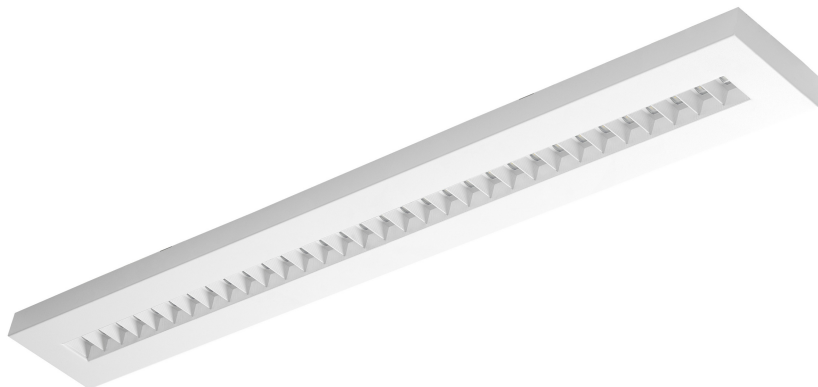

# TERRA 2 LED N 1195X230MM X2 3950LM 830 BIAŁY POŁYSK (36W)

PODROBNÁ PRODUKTOVÁ KARTA

## TECHNICKÉ PARAMETRY

<b>Index:</b>	238338
<b>Stupeň těsnosti:</b>	IP20
<b>Nominální výkon [W]:</b>	36
<b>Světelný tok svítidla [lm]*:</b>	3950
<b>Index podání barev (Ra):</b>	>80
<b>SDCM:</b>	≤ 3
<b>Materiál karoserie:</b>	práškově lakovaný ocelový plech
<b>Montážní verze:</b>	povrchová montáž
<b>Rozměry (V/Š/H/V) [mm]:</b>	1195/230/36

## VLASTNOSTI PRODUKTU

LED svítidlo s vysokým celkovým světelným tokem. Vyrobeno z bílého ocelového plechu s práškovým nástřikem. Svítidlo je vybaveno patentovaným reflektorem HE, který zajišťuje účinnost a účinně eliminuje oslnění. Dostupné varianty montáže: povrchová montáž, povrchová montáž na neodymové magnety (magnet ver. / N-MAG), zapuštěná montáž do modulárních stropů nebo stropů KG (pomocí adaptéru) nebo zavěšená montáž. V povrchové verzi byla použita řešení ovlivňující rychlost a bezpečnost instalace. Verze s neodymovými magnety navíc zkracují dobu instalace povrchových verzí na naprosté minimum.

## APLIKACE

Všeobecné svítidlo pro povrchovou montáž pro vnitřní použití v kancelářích nebo jiných užitkových prostorách. Vhodné jako hlavní zdroj světla i v případě, že práce vyžaduje soustředění zraku.