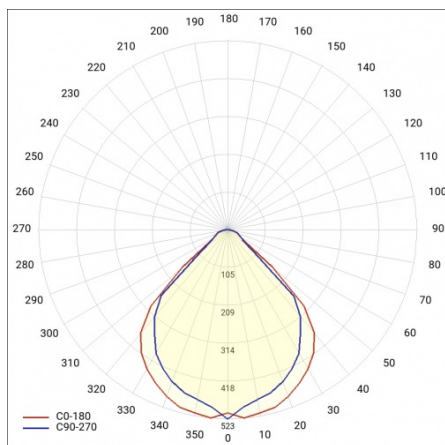

TERRA 2 LED N 1195X230MM X2 3950LM 830 BIAŁY MAT (36W)

PODROBNÁ PRODUKTOVÁ KARTA

TABULKA TECHNICKÝCH PARAMETRŮ

Nominální výkon [W]:	36	Index podání barev (Ra):	>80
Index:	238321	SDCM:	≤ 3
Teplota barvy [K]:	3000	Účinnost:	0.96
Zdroj světla:	LED modul	Materiál karoserie:	práškově lakovaný ocelový plech
Světelný tok svítidla [lm]:	3950	Stupeň těsnosti:	IP20
Optika:	ON	Provozní teplota [°C]:	od -20 do +35
Jmenovitý výkon svítidla [W]:	39.80	Typ kategorie:	rastry
Jmenovité napájecí napětí [V]:	220-240	Kategorie použití:	objekty handlowe, placówki oświetly
Verze:	2x1	Životnost LED L70B50 [h]:	132000
Frekvence [Hz]:	50-60	Životnost LED L80B20 [h]:	84000
Barva těla:	bílá matná	Životnost LED L90B10 [h] [h]:	42000
Rozměry (V/Š/H/V) [mm]:	1195/230/36	Fotobiologická bezpečnost:	riziková skupina 1 (nízké riziko)
Montážní verze:	povrchová montáž	Záruka [roky]:	5
Světelná účinnost svítidla [lm/W]:	99	Certifikát CE:	354/2023
Energetická třída:	E	Manuál:	Download PDF
Třída ochrany:	II	Přik LDT:	Download

SVĚTELNÁ KŘIVKA

Datum vytvoření karty: 03 březen 2025

Výrobce si vyhrazuje právo na změny v průběhu zdokonalování výrobku a na konstrukční změny nebo modernizaci prezentovaného výrobku. Svítidlo splňuje požadavky směrnice EU ROHS 2001/65/EU. Produktový list není obchodní nabídkou. *Tolerance parametrů je +/- 10%.

Tento produkt podléhá pravidlům recyklace elektrické a elektronické zařízení

Certifikát CE - č.: 354/2023

Lena Lighting S.A.
ul. Kórnicka 52, 63-000 Środa Wielkopolska
tel. +48 61 28 60 333 (Pn-Pt, 8-16), e-mail: hello@lenalighting.pl, www.lenalighting.pl