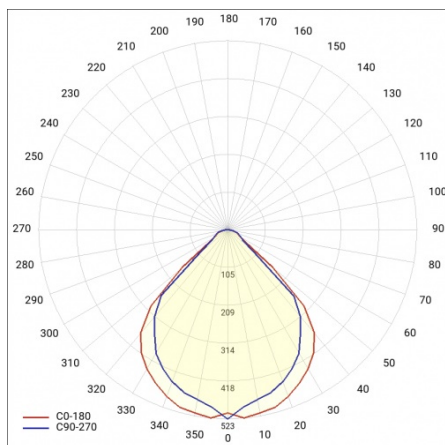

TERRA 2 LED N 1195X230MM X2 3500LM 840 BIAŁY POŁYSK (31W)

PODROBNÁ PRODUKTOVÁ KARTA

TABULKA TECHNICKÝCH PARAMETRŮ

Nominální výkon [W]:	31	Index podání barev (Ra):	>80
Index:	237843	SDCM:	≤ 3
Teplota barvy [K]:	4000	Účinnost:	0.95
Zdroj světla:	LED modul	Materiál karoserie:	práškově lakovaný ocelový plech
Světelný tok svítidla [lm]:	3500	Stupeň těsnosti:	IP20
Optika:	ON	Provozní teplota [°C]:	od -20 do +35
Jmenovitý výkon svítidla [W]:	34.20	Typ kategorie:	rastry
Jmenovité napájecí napětí [V]:	220-240	Kategorie použití:	objekty handlowe, placówki oświaty
Verze:	2x1	Životnost LED L70B50 [h]:	132000
Frekvence [Hz]:	50-60	Životnost LED L80B20 [h]:	84000
Barva těla:	bílý lesk	Životnost LED L90B10 [h] [h]:	42000
Rozměry (V/Š/H/V) [mm]:	1195/230/36	Fotobiologická bezpečnost:	riziková skupina 1 (nízké riziko)
Montážní verze:	povrchová montáž	Záruka [roky]:	5
Světelná účinnost svítidla [lm/W]:	102	Certifikát CE:	354/2023
Energetická třída:	E	Manuál:	Download PDF
Třída ochrany:	II	Plik LDT:	Download

SVĚTELNÁ KŘIVKA

Datum vytvoření karty: 03 březen 2025

Výrobce si vyhrazuje právo na změny v průběhu zdokonalování výrobku a na konstrukční změny nebo modernizaci prezentovaného výrobku. Svítidlo splňuje požadavky směrnice EU ROHS 2001/65/EU. Produktový list není obchodní nabídkou. *Tolerance parametrů je +/- 10%.

Tento produkt podléhá pravidlům recyklace elektrické a elektronické zařízení

Certifikát CE - č.: 354/2023

Lena Lighting S.A.
ul. Kórnicka 52, 63-000 Środa Wielkopolska
tel. +48 61 28 60 333 (Pn-Pt, 8-16), e-mail: hello@lenalighting.pl, www.lenalighting.pl