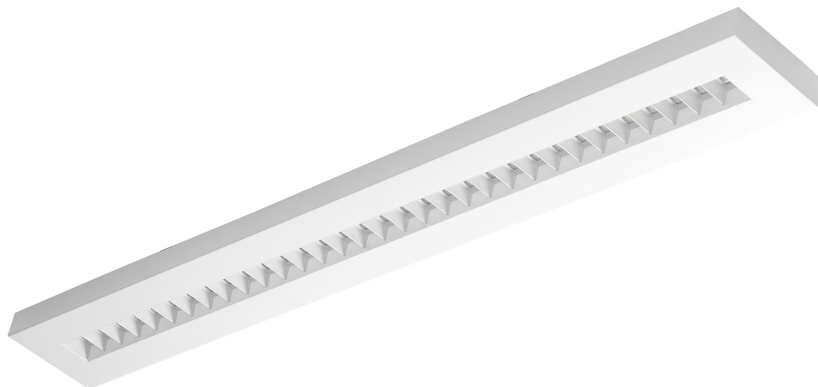

# TERRA 2 LED N 1195X230MM X2 3500LM 840 BIAŁY POŁYSK (31W)

PODROBNÁ PRODUKTOVÁ KARTA

## TECHNICKÉ PARAMETRY

<b>Index:</b>	237843
<b>Stupeň těsnosti:</b>	IP20
<b>Nominální výkon [W]:</b>	31
<b>Světelný tok svítidla [lm]*:</b>	3500
<b>Index podání barev (Ra):</b>	>80
<b>SDCM:</b>	≤ 3
<b>Materiál karoserie:</b>	práškově lakovaný ocelový plech
<b>Montážní verze:</b>	povrchová montáž
<b>Rozměry (V/Š/H/V) [mm]:</b>	1195/230/36

## VLASTNOSTI PRODUKTU

LED svítidlo s vysokým celkovým světelným tokem. Vyrobeno z bílého ocelového plechu s práškovým nástřikem. Svítidlo je vybaveno patentovaným reflektorem HE, který zajišťuje účinnost a účinně eliminuje oslnění. Dostupné varianty montáže: povrchová montáž, povrchová montáž na neodymové magnety (magnet ver. / N-MAG), zapuštěná montáž do modulárních stropů nebo stropů KG (pomocí adaptéru) nebo zavěšená montáž. V povrchové verzi byla použita řešení ovlivňující rychlost a bezpečnost instalace. Verze s neodymovými magnety navíc zkracují dobu instalace povrchových verzí na naprosté minimum.

## APLIKACE

Všeobecné svítidlo pro povrchovou montáž pro vnitřní použití v kancelářích nebo jiných užitkových prostorách. Vhodné jako hlavní zdroj světla i v případě, že práce vyžaduje soustředění zraku.