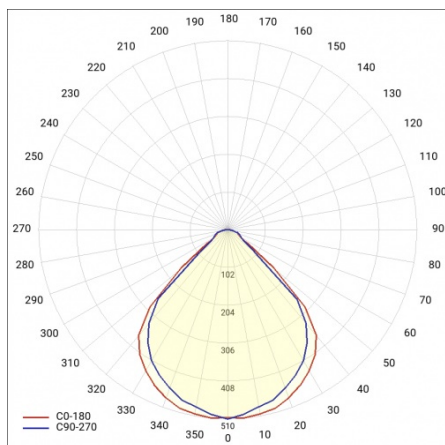

TERRA 2 LED N 1195X230MM X2 2600LM 840 BIAŁY POŁYSK (20W)

PODROBNÁ PRODUKTOVÁ KARTA

TABULKA TECHNICKÝCH PARAMETRŮ

Nominální výkon [W]:	20	Index podání barev (Ra):	>80
Index:	237812	SDCM:	≤ 3
Teplota barvy [K]:	4000	Účinnost:	0.95
Zdroj světla:	LED modul	Materiál karoserie:	práškově lakovaný ocelový plech
Světelný tok svítidla [lm]:	2600	Stupeň těsnosti:	IP20
Optika:	ON	Provozní teplota [°C]:	od -20 do +35
Jmenovitý výkon svítidla [W]:	22.70	Typ kategorie:	rastry
Jmenovité napájecí napětí [V]:	220-240	Kategorie použití:	objekty handlowe, placówki oświetly
Verze:	2x1	Životnost LED L70B50 [h]:	132000
Frekvence [Hz]:	50-60	Životnost LED L80B20 [h]:	84000
Barva těla:	bílý lesk	Životnost LED L90B10 [h] [h]:	42000
Rozměry (V/Š/H/V) [mm]:	1195/230/36	Fotobiologická bezpečnost:	riziková skupina 1 (nízké riziko)
Montážní verze:	povrchová montáž	Záruka [roky]:	5
Světelná účinnost svítidla [lm/W]:	115	Certifikát CE:	354/2023
Energetická třída:	E	Manuál:	Download PDF
Třída ochrany:	II	Přik LDT:	Download

SVĚTELNÁ KŘIVKA

Datum vytvoření karty: 03 březen 2025

Výrobce si vyhrazuje právo na změny v průběhu zdokonalování výrobku a na konstrukční změny nebo modernizaci prezentovaného výrobku. Svítidlo splňuje požadavky směrnice EU ROHS 2001/65/EU. Produktový list není obchodní nabídkou. *Tolerance parametrů je +/- 10%.

Tento produkt podléhá pravidlům recyklace elektrické a elektronické zařízení

Certifikát CE - č.: 354/2023

Lena Lighting S.A.
ul. Kórnicka 52, 63-000 Środa Wielkopolska
tel. +48 61 28 60 333 (Pn-Pt, 8-16), e-mail: hello@lenalighting.pl, www.lenalighting.pl