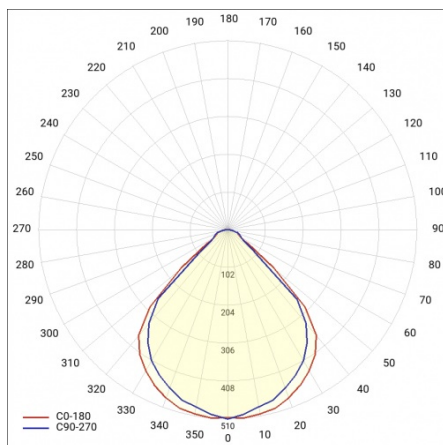

TERRA 2 LED N 1195X230MM X2 2400LM 830 BIAŁY POŁYSK (20W)

PODROBNÁ PRODUKTOVÁ KARTA

TABULKA TECHNICKÝCH PARAMETRŮ

Nominální výkon [W]:	20	Index podání barev (Ra):	>80
Index:	238277	SDCM:	≤ 3
Teplota barvy [K]:	3000	Účinnost:	0.95
Zdroj světla:	LED modul	Materiál karoserie:	práškově lakovaný ocelový plech
Světelný tok svítidla [lm]:	2400	Stupeň těsnosti:	IP20
Optika:	ON	Provozní teplota [°C]:	od -20 do +35
Jmenovitý výkon svítidla [W]:	22.70	Typ kategorie:	rastry
Jmenovité napájecí napětí [V]:	220-240	Kategorie použití:	objekty handlowe, placówki oświaty
Verze:	2x1	Životnost LED L70B50 [h]:	132000
Frekvence [Hz]:	50-60	Životnost LED L80B20 [h]:	84000
Barva těla:	bílý lesk	Životnost LED L90B10 [h] [h]:	42000
Rozměry (V/Š/H/V) [mm]:	1195/230/36	Fotobiologická bezpečnost:	riziková skupina 1 (nízké riziko)
Montážní verze:	povrchová montáž	Záruka [roky]:	5
Světelná účinnost svítidla [lm/W]:	106	Certifikát CE:	354/2023
Energetická třída:	E	Manuál:	Download PDF
Třída ochrany:	II	Přík LDT:	Download

SVĚTELNÁ KŘIVKA

Datum vytvoření karty: 03 březen 2025

Výrobce si vyhrazuje právo na změny v průběhu zdokonalování výrobku a na konstrukční změny nebo modernizaci prezentovaného výrobku. Svítidlo splňuje požadavky směrnice EU ROHS 2001/65/EU. Produktový list není obchodní nabídkou. *Tolerance parametrů je +/- 10%.

Tento produkt podléhá pravidlům recyklace elektrické a elektronické zařízení

Certifikát CE - č.: 354/2023

Lena Lighting S.A.
ul. Kórnicka 52, 63-000 Środa Wielkopolska
tel. +48 61 28 60 333 (Pn-Pt, 8-16), e-mail: hello@lenalighting.pl, www.lenalighting.pl