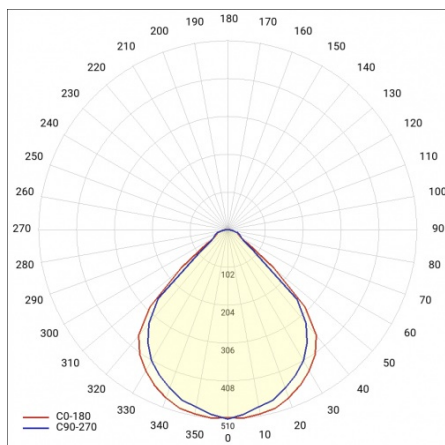

TERRA 2 LED ZW 595X300MM X2 5050LM 830 BIAŁY POŁYSK (48W)

PODROBNÁ PRODUKTOVÁ KARTA

TABULKA TECHNICKÝCH PARAMETRŮ

Nominální výkon [W]:	48	Index podání barev (Ra):	>80
Index:	237782	SDCM:	≤ 3
Teplota barvy [K]:	3000	Účinnost:	0.97
Zdroj světla:	LED modul	Materiál karoserie:	práškově lakovaný ocelový plech
Světelný tok svítidla [lm]:	5050	Stupeň těsnosti:	IP20
Optika:	ON	Provozní teplota [°C]:	od -20 do +35
Jmenovitý výkon svítidla [W]:	53.40	Typ kategorie:	rastry
Jmenovité napájecí napětí [V]:	220-240	Kategorie použití:	objekty handlowe, placówki oświetly
Verze:	2x1	Životnost LED L70B50 [h]:	132000
Frekvence [Hz]:	50-60	Životnost LED L80B20 [h]:	84000
Barva těla:	bílý lesk	Životnost LED L90B10 [h] [h]:	42000
Rozměry (V/Š/H/V) [mm]:	595/300/38	Fotobiologická bezpečnost:	riziková skupina 1 (nízké riziko)
Montážní verze:	závěsné	Záruka [roky]:	5
Světelná účinnost svítidla [lm/W]:	95	Certifikát CE:	354/2023
Energetická třída:	E	Manuál:	Download PDF
Třída ochrany:	II	Plik LDT:	Download

SVĚTELNÁ KŘIVKA

Datum vytvoření karty: 03 březen 2025

Výrobce si vyhrazuje právo na změny v průběhu zdokonalování výrobku a na konstrukční změny nebo modernizaci prezentovaného výrobku. Svítidlo splňuje požadavky směrnice EU ROHS 2001/65/EU. Produktový list není obchodní nabídkou. *Tolerance parametrů je +/- 10%.

Tento produkt podléhá pravidlům recyklace elektrické a elektronické zařízení

Certifikát CE - č.: 354/2023

Lena Lighting S.A.
ul. Kórnicka 52, 63-000 Środa Wielkopolska
tel. +48 61 28 60 333 (Pn-Pt, 8-16), e-mail: hello@lenalighting.pl, www.lenalighting.pl