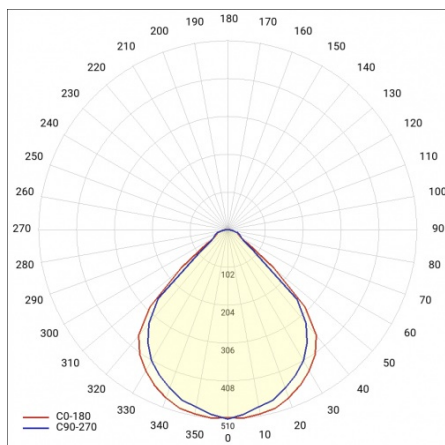

TERRA 2 LED ZW 595X300MM X2 3950LM 830 BIAŁY POŁYSK (36W)

PODROBNÁ PRODUKTOVÁ KARTA

TABULKA TECHNICKÝCH PARAMETRŮ

Nominální výkon [W]:	36	Index podání barev (Ra):	>80
Index:	237720	SDCM:	≤ 3
Teplota barvy [K]:	3000	Účinnost:	0.96
Zdroj světla:	LED modul	Materiál karoserie:	práškově lakovaný ocelový plech
Světelný tok svítidla [lm]:	3950	Stupeň těsnosti:	IP20
Optika:	ON	Provozní teplota [°C]:	od -20 do +35
Jmenovitý výkon svítidla [W]:	39.80	Typ kategorie:	rastry
Jmenovité napájecí napětí [V]:	220-240	Kategorie použití:	objekty handlowe, placówki oświetly
Verze:	2x1	Životnost LED L70B50 [h]:	132000
Frekvence [Hz]:	50-60	Životnost LED L80B20 [h]:	84000
Barva těla:	bílý lesk	Životnost LED L90B10 [h] [h]:	42000
Rozměry (V/Š/H/V) [mm]:	595/300/38	Fotobiologická bezpečnost:	riziková skupina 1 (nízké riziko)
Montážní verze:	závěsné	Záruka [roky]:	5
Světelná účinnost svítidla [lm/W]:	99	Certifikát CE:	354/2023
Energetická třída:	E	Manuál:	Download PDF
Třída ochrany:	II	Plik LDT:	Download

SVĚTELNÁ KŘIVKA

Datum vytvoření karty: 03 březen 2025

Výrobce si vyhrazuje právo na změny v průběhu zdokonalování výrobku a na konstrukční změny nebo modernizaci prezentovaného výrobku. Svítidlo splňuje požadavky směrnice EU ROHS 2001/65/EU. Produktový list není obchodní nabídkou. *Tolerance parametrů je +/- 10%.

Tento produkt podléhá pravidlům recyklace elektrické a elektronické zařízení

Certifikát CE - č.: 354/2023

Lena Lighting S.A.
ul. Kórnicka 52, 63-000 Środa Wielkopolska
tel. +48 61 28 60 333 (Pn-Pt, 8-16), e-mail: hello@lenalighting.pl, www.lenalighting.pl