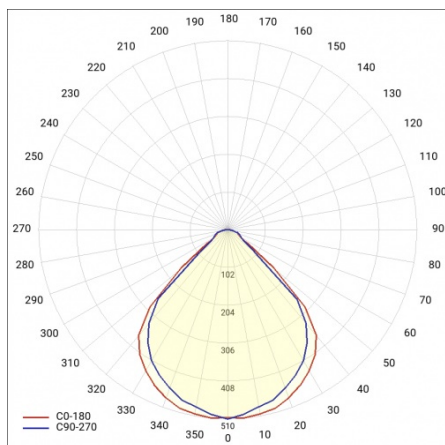

TERRA 2 LED ZW 595X300MM X2 1900LM 840 CZARNY MAT STRUKTURA (20W)

PODROBNÁ PRODUKTOVÁ KARTA

TABULKA TECHNICKÝCH PARAMETRŮ

Nominální výkon [W]:	20	Index podání barev (Ra):	>80
Index:	237270	SDCM:	≤ 3
Teplota barvy [K]:	4000	Účinnost:	0.95
Zdroj světla:	LED modul	Materiál karoserie:	práškově lakovaný ocelový plech
Světelný tok svítidla [lm]:	1900	Stupeň těsnosti:	IP20
Optika:	černý ON	Provozní teplota [°C]:	od -20 do +35
Jmenovitý výkon svítidla [W]:	22.70	Typ kategorie:	rastry
Jmenovité napájecí napětí [V]:	220-240	Kategorie použití:	objekty handlowe, placówki oświetly
Verze:	2x1	Životnost LED L70B50 [h]:	132000
Frekvence [Hz]:	50-60	Životnost LED L80B20 [h]:	84000
Barva těla:	černá mat	Životnost LED L90B10 [h] [h]:	42000
Rozměry (V/Š/H/V) [mm]:	595/300/38	Fotobiologická bezpečnost:	riziková skupina 1 (nízké riziko)
Montážní verze:	závěsné	Záruka [roky]:	5
Světelná účinnost svítidla [lm/W]:	84	Certifikát CE:	354/2023
Energetická třída:	F	Manuál:	Download PDF
Třída ochrany:	II	Přík LDT:	Download

SVĚTELNÁ KŘIVKA

Datum vytvoření karty: 03 březen 2025

Výrobce si vyhrazuje právo na změny v průběhu zdokonalování výrobku a na konstrukční změny nebo modernizaci prezentovaného výrobku. Svítidlo splňuje požadavky směrnice EU ROHS 2001/65/EU. Produktový list není obchodní nabídkou. *Tolerance parametrů je +/- 10%.

Tento produkt podléhá pravidlům recyklace elektrické a elektronické zařízení

Certifikát CE - č.: 354/2023

Lena Lighting S.A.
ul. Kórnicka 52, 63-000 Środa Wielkopolska
tel. +48 61 28 60 333 (Pn-Pt, 8-16), e-mail: hello@lenalighting.pl, www.lenalighting.pl