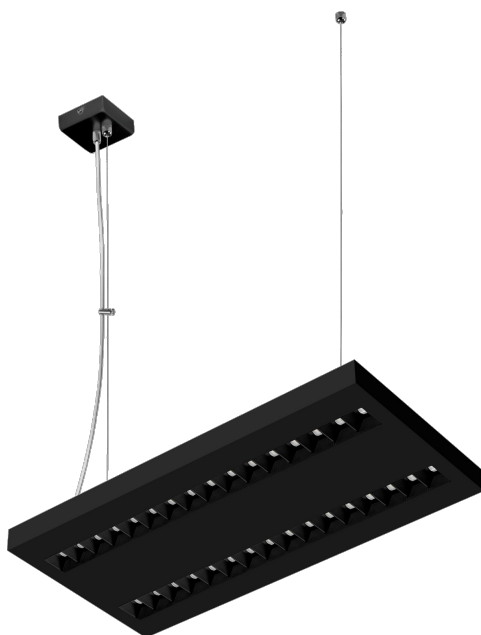

# TERRA 2 LED ZW 595X300MM X2 1900LM 840 CZARNY MAT STRUKTURA (20W)

PODROBNÁ PRODUKTOVÁ KARTA

## TECHNICKÉ PARAMETRY

<b>Index:</b>	237270
<b>Stupeň těsnosti:</b>	IP20
<b>Nominální výkon [W]:</b>	20
<b>Světelný tok svítidla [lm]*:</b>	1900
<b>Index podání barev (Ra):</b>	>80
<b>SDCM:</b>	≤ 3
<b>Materiál karoserie:</b>	práškově lakovaný ocelový plech
<b>Montážní verze:</b>	závěsné
<b>Rozměry (V/Š/H/V) [mm]:</b>	595/300/38

## VLASTNOSTI PRODUKTU

LED svítidlo s vysokým celkovým světelným tokem. Vyrobeno z bílého ocelového plechu s práškovým nástřikem. Svítidlo je vybaveno patentovaným reflektorem HE, který zajišťuje účinnost a účinně eliminuje oslnění. Dostupné varianty montáže: povrchová montáž, povrchová montáž na neodymové magnety (magnet ver. / N-MAG), zapuštěná montáž do modulárních stropů nebo stropů KG (pomocí adaptéru) nebo závěsná montáž. V povrchové verzi byla použita řešení ovlivňující rychlost a bezpečnost instalace. Verze s neodymovými magnety navíc zkracují dobu instalace povrchových verzí na naprosté minimum.

## APLIKACE

Všeobecné svítidlo pro povrchovou montáž pro vnitřní použití v kancelářích nebo jiných užitkových prostorách. Vhodné jako hlavní zdroj světla i v případě, že práce vyžaduje soustředění zraku.