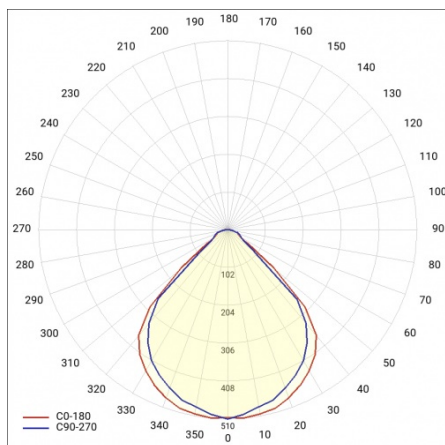

TERRA 2 LED P 595X300MM X2 5400LM 840 BIAŁY POŁYSK (48W)

PODROBNÁ PRODUKTOVÁ KARTA

TABULKA TECHNICKÝCH PARAMETRŮ

Nominální výkon [W]:	48	Index podání barev (Ra):	>80
Index:	237249	SDCM:	≤ 3
Teplota barvy [K]:	4000	Účinnost:	0.97
Zdroj světla:	LED modul	Materiál karoserie:	práškově lakovaný ocelový plech
Světelný tok svítidla [lm]:	5400	Stupeň těsnosti:	IP20
Optika:	ON	Provozní teplota [°C]:	od -20 do +35
Jmenovitý výkon svítidla [W]:	53.40	Typ kategorie:	rastry
Jmenovité napájecí napětí [V]:	220-240	Kategorie použití:	objekty handlowe, placówki oświaty
Verze:	2x1	Životnost LED L70B50 [h]:	132000
Frekvence [Hz]:	50-60	Životnost LED L80B20 [h]:	84000
Barva těla:	bílý lesk	Životnost LED L90B10 [h] [h]:	42000
Rozměry (V/Š/H/V) [mm]:	595/300/32	Fotobiologická bezpečnost:	riziková skupina 1 (nízké riziko)
Montážní verze:	zapuštěné	Záruka [roky]:	5
Světelná účinnost svítidla [lm/W]:	101	Certifikát CE:	353/2023
Energetická třída:	E	Manuál:	Download PDF
Třída ochrany:	II	Přík LDT:	Download

SVĚTELNÁ KŘIVKA

Datum vytvoření karty: 03 březen 2025

Výrobce si vyhrazuje právo na změny v průběhu zdokonalování výrobku a na konstrukční změny nebo modernizaci prezentovaného výrobku. Svítidlo splňuje požadavky směrnice EU ROHS 2001/65/EU. Produktový list není obchodní nabídkou. *Tolerance parametrů je +/- 10%.

Tento produkt podléhá pravidlům recyklace elektrické a elektronické zařízení

Certifikát CE - č.: 353/2023

Lena Lighting S.A.
ul. Kórnicka 52, 63-000 Środa Wielkopolska
tel. +48 61 28 60 333 (Pn-Pt, 8-16), e-mail: hello@lenalighting.pl, www.lenalighting.pl