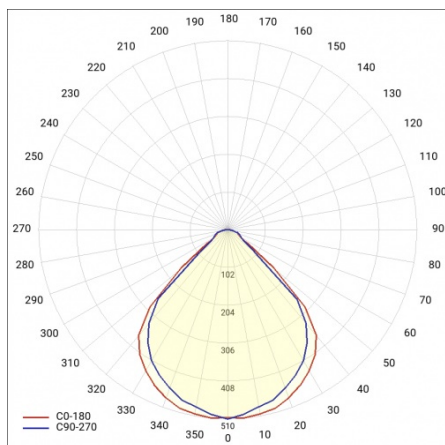

TERRA 2 LED N 595X300MM X2 5400LM 840 BIAŁY POŁYSK (48W)

PODROBNÁ PRODUKTOVÁ KARTA

TABULKA TECHNICKÝCH PARAMETRŮ

Nominální výkon [W]:	48	Index podání barev (Ra):	>80
Index:	237133	SDCM:	≤ 3
Teplota barvy [K]:	4000	Účinnost:	0.97
Zdroj světla:	LED modul	Materiál karoserie:	práškově lakovaný ocelový plech
Světelný tok svítidla [lm]:	5400	Stupeň těsnosti:	IP20
Optika:	ON	Provozní teplota [°C]:	od -20 do +35
Jmenovitý výkon svítidla [W]:	53.40	Typ kategorie:	rastry
Jmenovité napájecí napětí [V]:	220-240	Kategorie použití:	objekty handlowe, placówki oświetly
Verze:	2x1	Životnost LED L70B50 [h]:	132000
Frekvence [Hz]:	50-60	Životnost LED L80B20 [h]:	84000
Barva těla:	bílý lesk	Životnost LED L90B10 [h] [h]:	42000
Rozměry (V/Š/H/V) [mm]:	595/300/36	Fotobiologická bezpečnost:	riziková skupina 1 (nízké riziko)
Montážní verze:	povrchová montáž	Záruka [roky]:	5
Světelná účinnost svítidla [lm/W]:	101	Certifikát CE:	354/2023
Energetická třída:	E	Manuál:	Download PDF
Třída ochrany:	II	Přík LDT:	Download

SVĚTELNÁ KŘIVKA

Datum vytvoření karty: 03 březen 2025

Výrobce si vyhrazuje právo na změny v průběhu zdokonalování výrobku a na konstrukční změny nebo modernizaci prezentovaného výrobku. Svítidlo splňuje požadavky směrnice EU ROHS 2001/65/EU. Produktový list není obchodní nabídkou. *Tolerance parametrů je +/- 10%.

Tento produkt podléhá pravidlům recyklace elektrické a elektronické zařízení

Certifikát CE - č.: 354/2023

Lena Lighting S.A.
ul. Kórnicka 52, 63-000 Środa Wielkopolska
tel. +48 61 28 60 333 (Pn-Pt, 8-16), e-mail: hello@lenalighting.pl, www.lenalighting.pl

Boční 2/2