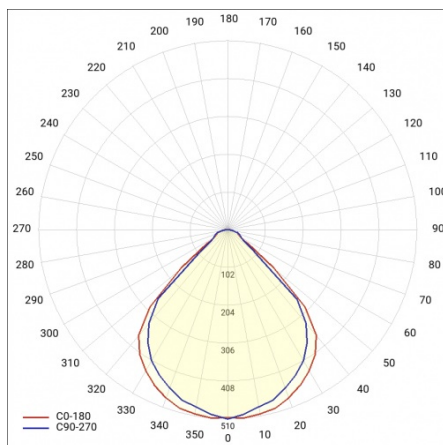

TERRA 2 LED N 595X300MM X2 3950LM 830 BIAŁY POŁYSK (36W)

PODROBNÁ PRODUKTOVÁ KARTA

TABULKA TECHNICKÝCH PARAMETRŮ

Nominální výkon [W]:	36	Index podání barev (Ra):	>80
Index:	237478	SDCM:	≤ 3
Teplota barvy [K]:	3000	Účinnost:	0.96
Zdroj světla:	LED modul	Materiál karoserie:	práškově lakovaný ocelový plech
Světelný tok svítidla [lm]:	3950	Stupeň těsnosti:	IP20
Optika:	ON	Provozní teplota [°C]:	od -20 do +35
Jmenovitý výkon svítidla [W]:	39.80	Typ kategorie:	rastry
Jmenovité napájecí napětí [V]:	220-240	Kategorie použití:	objekty handlowe, placówki oświetly
Verze:	2x1	Životnost LED L70B50 [h]:	132000
Frekvence [Hz]:	50-60	Životnost LED L80B20 [h]:	84000
Barva těla:	bílý lesk	Životnost LED L90B10 [h] [h]:	42000
Rozměry (V/Š/H/V) [mm]:	595/300/36	Fotobiologická bezpečnost:	riziková skupina 1 (nízké riziko)
Montážní verze:	povrchová montáž	Záruka [roky]:	5
Světelná účinnost svítidla [lm/W]:	99	Certifikát CE:	354/2023
Energetická třída:	E	Manuál:	Download PDF
Třída ochrany:	II	Plik LDT:	Download

SVĚTELNÁ KŘIVKA

Datum vytvoření karty: 03 březen 2025

Výrobce si vyhrazuje právo na změny v průběhu zdokonalování výrobku a na konstrukční změny nebo modernizaci prezentovaného výrobku. Svítidlo splňuje požadavky směrnice EU ROHS 2001/65/EU. Produktový list není obchodní nabídkou. *Tolerance parametrů je +/- 10%.

Tento produkt podléhá pravidlům recyklace elektrické a elektronické zařízení

Certifikát CE - č.: 354/2023

Lena Lighting S.A.
ul. Kórnicka 52, 63-000 Środa Wielkopolska
tel. +48 61 28 60 333 (Pn-Pt, 8-16), e-mail: hello@lenalighting.pl, www.lenalighting.pl