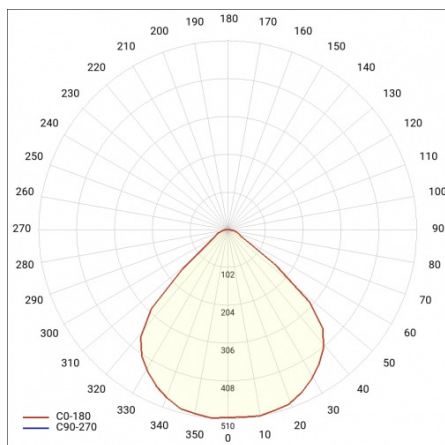

TERRA 2 LED N 595X300MM X2 3450LM 840 CZARNY MAT STRUKTURA (41W)

PODROBNÁ PRODUKTOVÁ KARTA

TABULKA TECHNICKÝCH PARAMETRŮ

Nominální výkon [W]:	41	Index podání barev (Ra):	>80
Index:	237119	SDCM:	≤ 3
Teplota barvy [K]:	4000	Účinnost:	0.97
Zdroj světla:	LED modul	Materiál karoserie:	práškově lakovaný ocelový plech
Světelný tok svítidla [lm]:	3450	Stupeň těsnosti:	IP20
Optika:	černý ON	Provozní teplota [°C]:	od -20 do +35
Jmenovitý výkon svítidla [W]:	44.80	Typ kategorie:	rastry
Jmenovité napájecí napětí [V]:	220-240	Kategorie použití:	objekty handlowe, placówki oświetly
Verze:	2x1	Životnost LED L70B50 [h]:	132000
Frekvence [Hz]:	50-60	Životnost LED L80B20 [h]:	84000
Barva těla:	černá mat	Životnost LED L90B10 [h] [h]:	42000
Rozměry (V/Š/H/V) [mm]:	595/300/36	Fotobiologická bezpečnost:	riziková skupina 1 (nízké riziko)
Montážní verze:	povrchová montáž	Záruka [roky]:	5
Světelná účinnost svítidla [lm/W]:	72	Certifikát CE:	354/2023
Energetická třída:	F	Manuál:	Download PDF
Třída ochrany:	II	Přík LDT:	Download

SVĚTELNÁ KŘIVKA

Datum vytvoření karty: 03 březen 2025

Výrobce si vyhrazuje právo na změny v průběhu zdokonalování výrobku a na konstrukční změny nebo modernizaci prezentovaného výrobku. Svítidlo splňuje požadavky směrnice EU ROHS 2001/65/EU. Produktový list není obchodní nabídkou. *Tolerance parametrů je +/- 10%.

Tento produkt podléhá pravidlům recyklace elektrické a elektronické zařízení

Certifikát CE - č.: 354/2023

Lena Lighting S.A.
ul. Kórnicka 52, 63-000 Środa Wielkopolska
tel. +48 61 28 60 333 (Pn-Pt, 8-16), e-mail: hello@lenalighting.pl, www.lenalighting.pl