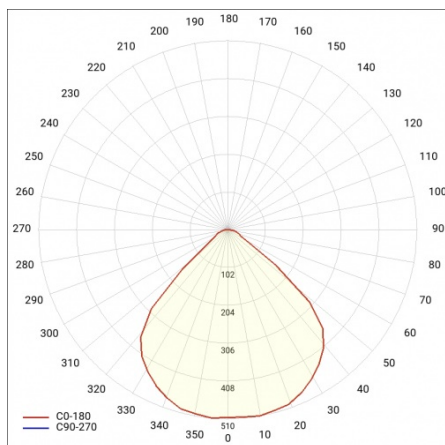

TERRA 2 LED N 595X300MM X2 3300LM 830 BIAŁY POŁYSK (31W)

PODROBNÁ PRODUKTOVÁ KARTA

TABULKA TECHNICKÝCH PARAMETRŮ

Nominální výkon [W]:	31	Index podání barev (Ra):	>80
Index:	237447	SDCM:	≤ 3
Teplota barvy [K]:	3000	Účinnost:	0.95
Zdroj světla:	LED modul	Materiál karoserie:	práškově lakovaný ocelový plech
Světelný tok svítidla [lm]:	3300	Stupeň těsnosti:	IP20
Optika:	ON	Provozní teplota [°C]:	od -20 do +35
Jmenovitý výkon svítidla [W]:	34.20	Typ kategorie:	rastry
Jmenovité napájecí napětí [V]:	220-240	Kategorie použití:	objekty handlowe, placówki oświetly
Verze:	2x1	Životnost LED L70B50 [h]:	132000
Frekvence [Hz]:	50-60	Životnost LED L80B20 [h]:	84000
Barva těla:	bílý lesk	Životnost LED L90B10 [h] [h]:	42000
Rozměry (V/Š/H/V) [mm]:	595/300/36	Fotobiologická bezpečnost:	riziková skupina 1 (nízké riziko)
Montážní verze:	povrchová montáž	Záruka [roky]:	5
Světelná účinnost svítidla [lm/W]:	97	Certifikát CE:	354/2023
Energetická třída:	E	Manuál:	Download PDF
Třída ochrany:	II	Plik LDT:	Download

SVĚTELNÁ KŘIVKA

Datum vytvoření karty: 03 březen 2025

Výrobce si vyhrazuje právo na změny v průběhu zdokonalování výrobku a na konstrukční změny nebo modernizaci prezentovaného výrobku. Svítidlo splňuje požadavky směrnice EU ROHS 2001/65/EU. Produktový list není obchodní nabídkou. *Tolerance parametrů je +/- 10%.

Tento produkt podléhá pravidlům recyklace elektrické a elektronické zařízení

Certifikát CE - č.: 354/2023

Lena Lighting S.A.
ul. Kórnicka 52, 63-000 Środa Wielkopolska
tel. +48 61 28 60 333 (Pn-Pt, 8-16), e-mail: hello@lenalighting.pl, www.lenalighting.pl