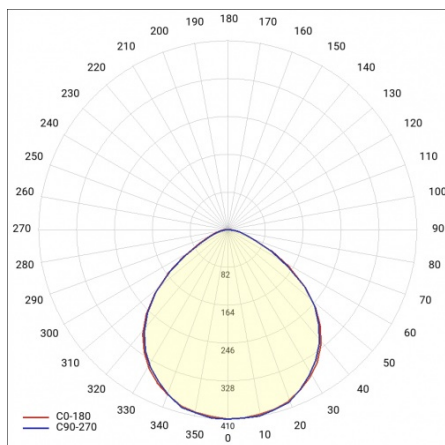

SQ 600 LED 2800LM PRM DALI I KL. IP20 592X592MM 840 (18W) RAL9005

PODROBNÁ PRODUKTOVÁ KARTA

TABULKA TECHNICKÝCH PARAMETRŮ

Nominální výkon [W]:	18	Barva difuzoru:	průhledný
Index:	668470	Materiál karoserie:	ABS
Teplota barvy [K]:	4000	Rozměry (V/Š/H/V) [mm]:	592/592/44
Zdroj světla:	LED modul	Instalační rozměry [mm]:	563/297
Světelný tok svítidla [lm]:	2800	Stupeň těsnosti:	IP44/IP20
Typ difuzoru:	PRM	Zkouška žhavicím drátem [°C]:	650
Jmenovitý výkon svítidla [W]:	18	Montážní verze:	přisazená, možná zapuštěná do modulových stropů
Jmenovité napájecí napětí [V]:	220–240	Čistá hmotnost [kg]:	2
UGR (4H8H):	<19	Typ kategorie:	rastry
Frekvence [Hz]:	50-60	Kategorie použití:	objekty handlowe, placówki oświetly
DIMM DALI:	ano	Rozsah napětí AC [V]:	198 – 264
Barva těla:	černá mat	Rozsah napětí DC[V]:	176 – 276
Světelná účinnost svítidla [lm/W]:	151	Typ vyzářování:	Otevřený prostor
Energetická třída:	C	Fotobiologická bezpečnost:	RG0 - skupina bez rizika
Třída ochrany:	I	Technická záruka:	5
Index podání barev (Ra):	>80	Atest PZH:	B-BK-60212-0618/20
SDCM:	≤ 3	Certifikát CE:	110/2023
Účinnost:	0.95	Manuál:	Download PDF
Materiál difuzoru:	PS	Certifikace ENEC:	PL BBJ/006/2021/M1
		Plik LDT:	Download

SVĚTELNÁ KŘIVKA