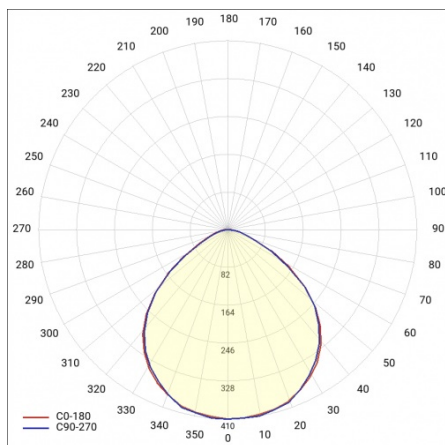

SQ 600 LED 2800LM PRM DALI I KL. IP20 592X592MM 840 (18W)

PODROBNÁ PRODUKTOVÁ KARTA

TABULKA TECHNICKÝCH PARAMETRŮ

Nominální výkon [W]:	18	Barva difuzoru:	průhledný
Index:	668418	Materiál karoserie:	ABS
Teplota barvy [K]:	4000	Rozměry (V/Š/H/V) [mm]:	592/592/44
Zdroj světla:	LED modul	Instalační rozměry [mm]:	563/297
Světelný tok svítidla [lm]:	2800	Stupeň těsnosti:	IP44/IP20
Typ difuzoru:	PRM	Zkouška žhavicím drátem [°C]:	650
Jmenovitý výkon svítidla [W]:	18	Montážní verze:	přisazená, možná zapuštěná do modulových stropů
Jmenovité napájecí napětí [V]:	220–240	Čistá hmotnost [kg]:	2
UGR (4H8H):	<19	Typ kategorie:	rastry
Frekvence [Hz]:	50-60	Kategorie použití:	objekty handlowe, placówki oświetlone
DIMM DALI:	ano	Rozsah napětí AC [V]:	198 – 264
Barva těla:	bílý	Rozsah napětí DC[V]:	176 – 276
Světelná účinnost svítidla [lm/W]:	151	Typ vyzářování:	Otevřený prostor
Energetická třída:	C	Fotobiologická bezpečnost:	RG0 - skupina bez rizika
Třída ochrany:	I	Technická záruka:	5
Index podání barev (Ra):	>80	Atest PZH:	B-BK-60212-0618/20
SDCM:	≤ 3	Certifikát CE:	110/2023
Účinnost:	0.95	Manuál:	Download PDF
Materiál difuzoru:	PS	Certifikace ENEC:	PL BBJ/006/2021/M1
		Plik LDT:	Download

SVĚTELNÁ KŘIVKA