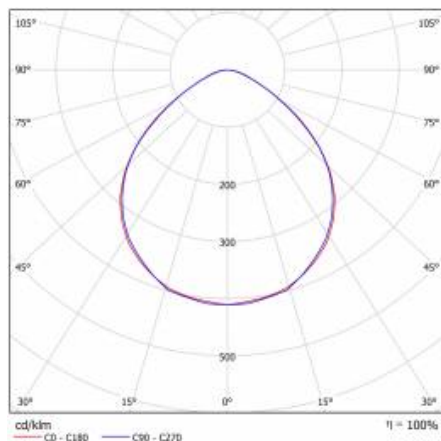

SQ 600 LED 6000LM PRM DALI I KL. 592X592MM 840 (42W)

PODROBNÁ PRODUKTOVÁ KARTA

TABULKA TECHNICKÝCH PARAMETRŮ

Index:	668654	Instalační rozměry [mm]:	563/297
Zdroj světla:	LED modul	Stupeň těsnosti:	IP44/IP20
Nominální výkon [W]:	42	Zkouška žhavicím drátem [°C]:	650
Jmenovitý výkon svítidla [W]:	43	Montážní verze:	přisazená, možná zapuštěná do modulových stropů
Jmenovité napájecí napětí [V]:	220-240	DIMM DALI:	ano
Frekvence [Hz]:	50-60	Čistá hmotnost [kg]:	2.230
Světelný tok svítidla [lm]:	6000	Typ kategorie:	Kazetová svítidla
Světelná účinnost svítidla [lm/W]:	140	Kategorie použití:	osvětlení edukacyjne, osvětlení sklepowe
Energetická třída:	C	Životnost LED L70B50 [h]:	132000
Třída ochrany:	I	Životnost LED L80B10 [h]:	84000
Teplota barvy [K]:	4000	Životnost LED L90B10 [h] [h]:	42000
Index podání barev (Ra) >:	80	Typ vyzářování:	Otevřený prostor
SDCM:	3	Fotobiologická bezpečnost:	RG0 - skupina bez rizika
Účinník:	0.95	Technická záruka:	5
Materiál difuzoru:	PS	Atest PZH:	B-BK-60212-0618/20
Typ difuzoru:	PRM	Certifikát CE:	110/2023
Barva difuzoru:	průhledný	Manuál:	Download PDF
Materiál karoserie:	ABS	Certifikace ENEC:	PL BBJ/006/2021/M1/A1
Barva těla:	bílý	Přík LDT:	Download
Rozměry (V/Š/H/V) [mm]:	592/592/44		

SVĚTELNÁ KŘIVKA