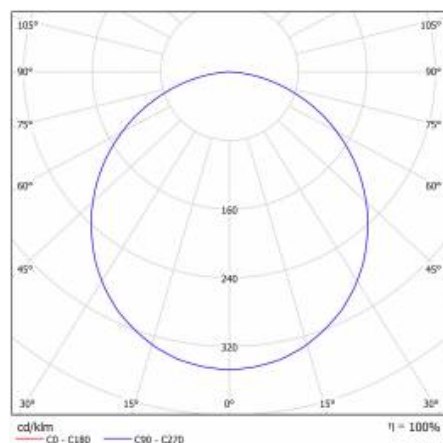

SQ 600 LED 4400LM PLX RCR DALI I KL. 592X592MM 840 (45W) CORRIDOR

PODROBNÁ PRODUKTOVÁ KARTA

TABULKA TECHNICKÝCH PARAMETRŮ

Index:	668326	Instalační rozměry [mm]:	563/297
Zdroj světla:	LED modul	Stupeň těsnosti:	IP44/IP20
Nominální výkon [W]:	45	Zkouška žhavicím drátem [°C]:	650
Jmenovitý výkon svítidla [W]:	51.50	Montážní verze:	přisazená, možná zapuštěná do modulových stropů
Jmenovité napájecí napětí [V]:	220-240	Funkce koridor:	ano
Frekvence [Hz]:	50-60	Rádiový detektor pohybu:	ano
Světelný tok svítidla [lm]:	4400	DIMM DALI:	ano
Světelná účinnost svítidla [lm/W]:	85	Čistá hmotnost [kg]:	2.500
Energetická třída:	F	Typ kategorie:	rastry
Třída ochrany:	I	Kategorie použití:	objekty handlowe, placówki oświetl
Teplota barvy [K]:	4000	Rozsah napětí AC [V]:	198 - 264
Index podání barev (Ra):	>80	Rozsah napětí DC[V]:	176-280
SDCM:	≤ 5	Životnost LED L70B50 [h]:	50000
Účinník:	0.96	Životnost LED L80B20 [h]:	32000
Materiál difuzoru:	PS	Životnost LED L90B10 [h] [h]:	15000
Typ difuzoru:	OPÁL	Typ vyzářování:	Otevřený prostor
Barva difuzoru:	bílý	Fotobiologická bezpečnost:	RG0 - skupina bez rizika
Materiál optiky:	PMMA	Technická záruka:	5
Optika:	objektiv	Atest PZH:	B-BK-60212-0618/20
Materiál karoserie:	ABS	Certifikát CE:	110/2023
Barva těla:	bílý	Manuál:	Download PDF
Rozměry (V/Š/H/V) [mm]:	592/592/44	Certifikace ENEC:	PL BBJ/006/2021/M1

SVĚTELNÁ KŘIVKA