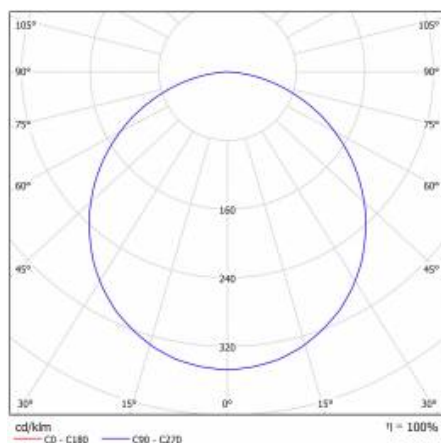

SQ 600 LED 4400LM PLX RCR DALI I KL. 592X592MM 840 (45W) CORRIDOR

PODROBNÁ PRODUKTOVÁ KARTA

TABULKA TECHNICKÝCH PARAMETRŮ

Index:	668326	Instalační rozměry [mm]:	563/297
Zdroj světla:	LED modul	Stupeň těsnosti:	IP44/IP20
Nominální výkon [W]:	45	Zkouška žhavicím drátem [°C]:	650
Jmenovitý výkon svítidla [W]:	51.50	Montážní verze:	přisazená, možná zapuštěná do modulových stropů
Jmenovité napájecí napětí [V]:	220-240	Funkce koridor:	ano
Frekvence [Hz]:	50-60	Rádiový detektor pohybu:	ano
Světelný tok svítidla [lm]:	4400	DIMM DALI:	ano
Světelná účinnost svítidla [lm/W]:	85	Čistá hmotnost [kg]:	2.500
Energetická třída:	F	Typ kategorie:	rastry
Třída ochrany:	I	Kategorie použití:	objekty handlowe, placówki oświetl
Teplota barvy [K]:	4000	Rozsah napětí AC [V]:	198 - 264
Index podání barev (Ra):	>80	Rozsah napětí DC[V]:	176-280
SDCM:	≤ 5	Životnost LED L70B50 [h]:	50000
Účinnost:	0.96	Životnost LED L80B20 [h]:	32000
Materiál difuzoru:	PS	Životnost LED L90B10 [h] [h]:	15000
Typ difuzoru:	OPÁL	Typ vyzářování:	Otevřený prostor
Barva difuzoru:	bílý	Fotobiologická bezpečnost:	RG0 - skupina bez rizika
Materiál optiky:	PMMA	Technická záruka:	5
Optika:	objektiv	Atest PZH:	B-BK-60212-0618/20
Materiál karoserie:	ABS	Certifikát CE:	110/2023
Barva těla:	bílý	Manuál:	Download PDF
Rozměry (V/Š/H/V) [mm]:	592/592/44	Certifikace ENEC:	PL BBJ/006/2021/M1

SVĚTELNÁ KŘIVKA