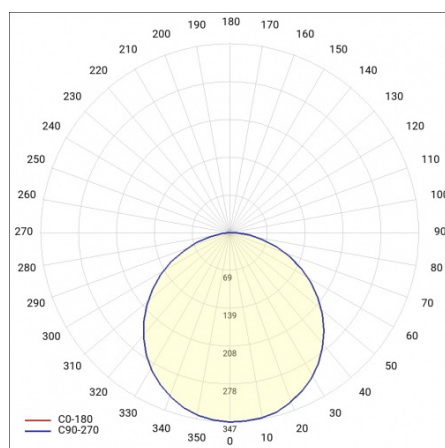

SQ 600 LED 4400LM PLX DALI I KL. 592X592MM 840 (45W)

PODROBNÁ PRODUKTOVÁ KARTA

TABULKA TECHNICKÝCH PARAMETRŮ

Nominální výkon [W]:	45	Optika:	objektiv
Index:	668289	Materiál karosérie:	ABS
Teplota barvy [K]:	4000	Rozměry (V/Š/H/V) [mm]:	592/592/44
Zdroj světla:	LED modul	Instalační rozměry [mm]:	563/297
Světelný tok svítidla [lm]:	4400	Stupeň těsnosti:	IP44/IP20
Typ difuzoru:	OPÁL	Zkouška žhavicím drátem [°C]:	650
Jmenovitý výkon svítidla [W]:	51.50	Montážní verze:	přisazená, možná zapuštěná do modulových stropů
Jmenovité napájecí napětí [V]:	220-240	Čistá hmotnost [kg]:	2
Frekvence [Hz]:	50-60	Typ kategorie:	rastry
DIMM DALI:	ano	Kategorie použití:	objekty handlowe, placówki oświetl
Barva těla:	bílý	Rozsah napětí AC [V]:	198 - 264
Světelná účinnost svítidla [lm/W]:	85	Rozsah napětí DC[V]:	176-280
Energetická třída:	F	Životnost LED L70B50 [h]:	50000
Třída ochrany:	I	Životnost LED L80B20 [h]:	32000
Index podání barev (Ra):	>80	Životnost LED L90B10 [h] [h]:	15000
SDCM:	≤ 5	Typ vyzářování:	Otevřený prostor
Účinník:	0.96	Fotobiologická bezpečnost:	RG0 - skupina bez rizika
Materiál difuzoru:	PS	Technická záruka:	5
Barva difuzoru:	bílý	Atest PZH:	B-BK-60212-0618/20
Materiál optiky:	PMMA	Certifikát CE:	110/2023
		Manuál:	Download PDF
		Certifikace ENEC:	PL BBJ/006/2021/M1
		Příloha LDT:	Download

SVĚTELNÁ KŘIVKA