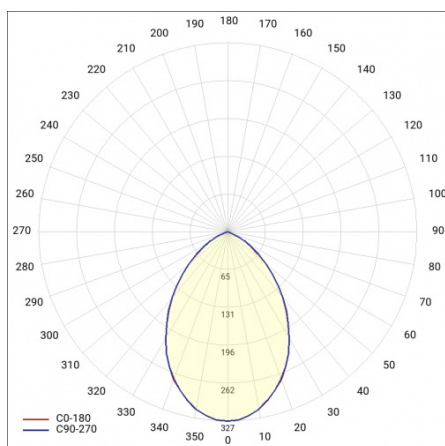

DIONE LED PLUS MULTI 1650-2610LM 830 IP65 I KL. OPAL BIAŁY ANTYWANDAL 22W

PODROBNÁ PRODUKTOVÁ KARTA

TABULKA TECHNICKÝCH PARAMETRŮ

Jmenovitý výkon [W] - rozsah:	15/18/22/26	Barva prstenu:	bílý
Index:	943270	Rozměry (V/Š/H/V) [mm]:	340/115
Teplota barvy [K]:	3000	Instalační rozměry [mm]:	140
Světelný tok svítidla [lm] - rozsah:	1650/1900/2300/2610	Odolnost proti nárazu:	IK10
Typ difuzoru:	OPÁL	Stupeň těsnosti:	IP65
Jmenovité napájecí napětí [V]:	220-240	Provozní teplota [°C]:	od -20 do +35
Frekvence [Hz]:	50-60	Rozměry jednoho kartonu (V/Š/H) [mm]:	340/340/115
Světelná účinnost svítidla [lm/W]:	103	Počet kusů na paletě [ks]:	80
Energetická třída:	E	Typ kategorie:	plafondy
Antivandal:	ano	Kategorie použití:	objekty handlowe, placówki oświaty
Třída ochrany:	I	Životnost LED L70B50 [h]:	110000
Index podání barev (Ra):	>80	Životnost LED L80B20 [h]:	84000
SDCM:	≤ 3	Životnost LED L90B10 [h] [h]:	33000
Úhel osvětlení [°]:	120	Typ vyzařování:	Otevřený prostor
Materiál difuzoru:	PC	Zdroj světla:	LED modul
Barva difuzoru:	bílý	Montážní verze:	povrchová montáž
Materiál karoserie:	ABS	Čistá hmotnost [kg]:	1.250
Barva těla:	bílý	Fotobiologická bezpečnost:	riziková skupina 1 (nízké riziko)
Materiál prstenu:	ABS	Záruka [roky]:	5
		Certifikát CE:	379/2023
		Atest PZH:	B-BK-60212-0619/20
		Manuál:	Download PDF
		Plík LDT:	Download

SVĚTELNÁ KŘIVKA