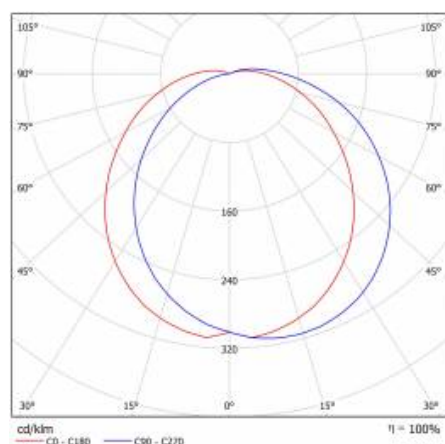

DIONE LED PLUS ASYMMETRIC DP 2150-3000LM 830 IP65 I KL. OPAL BIAŁY ANTYWANDAL MULTI LED

PODROBNÁ PRODUKTOVÁ KARTA

TABULKA TECHNICKÝCH PARAMETRŮ

Jmenovitý výkon [W] - rozsah:	21/27/32	Barva prstenu:	bílý
Index:	943256	Rozměry (V/Š/H/V) [mm]:	340/115
Teplota barvy [K]:	3000	Instalační rozměry [mm]:	140
Zdroj světla:	LED modul	Odolnost proti nárazu:	IK10
Světelný tok svítidla [lm] - rozsah:	2150/2650/3000	Stupeň těsnosti:	IP65
Jmenovité napájecí napětí [V]:	220-240	Montážní verze:	povrchová montáž
Frekvence [Hz]:	50-60	Provozní teplota [°C]:	od -20 do +35
Energetická třída:	E	Rozměry jednoho kartonu (V/Š/H) [mm]:	340/340/115
Třída ochrany:	I	Čistá hmotnost [kg]:	1.100
Antivandal:	ano	Záruka [roky]:	5
Verze:	DP	Typ kategorie:	plafondy
Index podání barev (Ra):	>80	Kategorie použití:	objekty handlowe, placówki oświaty
SDCM:	≤ 3	Rozsah napětí AC [V]:	198 - 264
Úhel osvětlení [°]:	120	Životnost LED L70B50 [h]:	115000
Přepětiová ochrana [kV]:	1	Životnost LED L80B20 [h]:	75000
Materiál difuzoru:	PC	Životnost LED L90B10 [h]:	33000
Typ difuzoru:	OPÁL	Světelná účinnost svítidla [lm/W]:	115
Barva difuzoru:	bílý	Typ vyzařování:	asymetrický
Materiál karoserie:	ABS	Fotobiologická bezpečnost:	riziková skupina 1 (nízké riziko)
Barva těla:	bílý	Manuál:	Download PDF
Materiál prstenu:	ABS	Certifikát CE:	381/2023
		Atest PZH:	B-BK-60212-0619/20
		Plík LDT:	Download

SVĚTELNÁ KŘIVKA