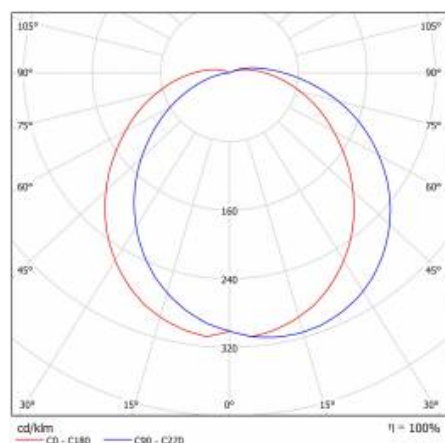

DIONE LED PLUS ASYMMETRIC 2150-3000LM 830 IP65 I KL. RCR OPAL BIAŁY ANTYWANDAL MULTI LED

PODROBNÁ PRODUKTOVÁ KARTA

TABULKA TECHNICKÝCH PARAMETRŮ

Index:	943065	Odolnost proti nárazu:	IK10
Zdroj světla:	LED modul	Stupeň těsnosti:	IP65
Jmenovité napájecí napětí [V]:	220-240	Montážní verze:	povrchová montáž
Frekvence [Hz]:	50-60	Provozní teplota [°C]:	od -20 do +35
Energetická třída:	E	Rádiový detektor pohybu:	ano
Třída ochrany:	I	Rozměry jednoho kartonu (V/Š/H) [mm]:	340/340/115
Jmenovitý výkon [W] - rozsah:	21/27/32	Čistá hmotnost [kg]:	1.150
Teplota barvy [K]:	3000	Záruka [roky]:	5
Světelný tok svítidla [lm] - rozsah:	2150/2650/3000	Typ kategorie:	plafondy
Index podání barev (Ra):	>80	Kategorie použití:	objekty handlowe, placówki oświaty
SDCM:	≤ 3	Rozsah napětí AC [V]:	198 - 264
Úhel osvětlení [°]:	120	Životnost LED L70B50 [h]:	115000
Přepětová ochrana [kV]:	1	Životnost LED L80B20 [h]:	75000
Materiál difuzoru:	PC	Životnost LED L90B10 [h]:	33000
Typ difuzoru:	OPÁL	Světelná účinnost svítidla [lm/W]:	115
Barva difuzoru:	bílý	Antivandal:	ano
Materiál karoserie:	ABS	Typ vyzařování:	asymetrický
Barva těla:	bílý	Fotobiologická bezpečnost:	riziková skupina 1 (nízké riziko)
Materiál prstenu:	ABS	Manuál:	Download PDF
Barva prstenu:	bílý	Certifikát CE:	381/2023
Rozměry (V/Š/H/V) [mm]:	340/115	Atest PZH:	B-BK-60212-0619/20
Instalační rozměry [mm]:	140		

SVĚTELNÁ KŘIVKA