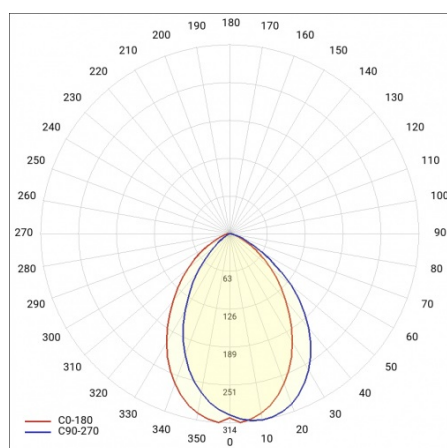

DIONE LED PLUS ASYMMETRIC 2150-3000LM 830 IP65 I KL. OPAL BIAŁY ANTYWANDAL MULTI LED

PODROBNÁ PRODUKTOVÁ KARTA

TABULKA TECHNICKÝCH PARAMETRŮ

Jmenovitý výkon [W] - rozsah:	21/27/32	Rozměry (V/Š/H/V) [mm]:	340/115
Index:	943249	Instalační rozměry [mm]:	140
Teplota barvy [K]:	3000	Odolnost proti nárazu:	IK10
Zdroj světla:	LED modul	Stupeň těsnosti:	IP65
Světelný tok svítidla [lm] - rozsah:	2150/2650/3000	Montážní verze:	povrchová montáž
Jmenovité napájecí napětí [V]:	220-240	Provozní teplota [°C]:	od -20 do +35
Frekvence [Hz]:	50-60	Rozměry jednoho kartonu (V/Š/H) [mm]:	340/340/115
Typ difuzoru:	OPÁL	Čistá hmotnost [kg]:	1.100
Energetická třída:	E	Záruka [roky]:	5
Třída ochrany:	I	Typ kategorie:	plafondy
Antivandal:	ano	Kategorie použití:	objekty handlowe, placówki oświetly
Index podání barev (Ra):	>80	Rozsah napětí AC [V]:	198 - 264
SDCM:	≤ 3	Životnost LED L70B50 [h]:	115000
Úhel osvětlení [°]:	120	Životnost LED L80B20 [h]:	75000
Přepětiová ochrana [kV]:	1	Životnost LED L90B10 [h] [h]:	33000
Materiál difuzoru:	PC	Světelná účinnost svítidla [lm/W]:	115
Barva difuzoru:	bílý	Typ vyzařování:	asymetrický
Materiál karoserie:	ABS	Fotobiologická bezpečnost:	riziková skupina 1 (nízké riziko)
Barva těla:	bílý	Manuál:	Download PDF
Materiál prstenu:	ABS	Certifikát CE:	381/2023
Barva prstenu:	bílý	Atest PZH:	B-BK-60212-0619/20
		Přík LDT:	Download

SVĚTELNÁ KŘIVKA