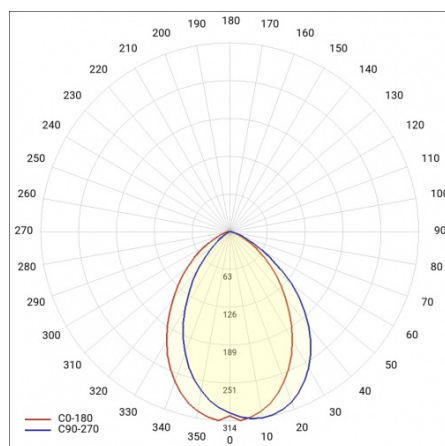

DIONE LED PLUS ASYMMETRIC DP 2300-3200LM 840 IP65 I KL. OPAL BIAŁY ANTYWANDAL MULTI LED

PODROBNÁ PRODUKTOVÁ KARTA

TABULKA TECHNICKÝCH PARAMETRŮ

Jmenovitý výkon [W] - rozsah:	21/27/32	Rozměry (V/Š/H/V) [mm]:	140
Index:	940712	Odolnost proti nárazu:	IK10
Teplota barvy [K]:	4000	Stupeň těsnosti:	IP65
Zdroj světla:	LED modul	Provozní teplota [°C]:	od -20 do +35
Světelný tok svítidla [lm] - rozsah:	2300/2800/3200	Rozměry jednoho kartonu (V/Š/H) [mm]:	340/340/115
Jmenovité napájecí napětí [V]:	220-240	Čistá hmotnost [kg]:	43831
Frekvence [Hz]:	50-60	Záruka [roky]:	5
Typ difuzoru:	OPÁL	Propustnost difuzoru:	0.73
Energetická třída:	E	Typ kategorie:	plafondy
Třída ochrany:	I	Kategorie použití:	objekty handlowe, placówki oświaty
Antivandal:	ano	Verze:	DP lakovaný odstín
Index podání barev (Ra):	>80	Rozsah napětí AC [V]:	198-264
SDCM:	≤ 3	Životnost LED L70B50 [h]:	115000
Účinek:	0.93	Životnost LED L80B20 [h]:	75000
Úhel osvětlení [°]:	120	Životnost LED L90B10 [h]:	33000
Přepětová ochrana [kV]:	1	EAN:	952364
Materiál difuzoru:	PC	Materiál optiky:	ABS
Barva difuzoru:	bílý	Typ vyzařování:	asymetrický
Materiál karoserie:	ABS	Fotobiologická bezpečnost:	riziková skupina 1 (nízké riziko)
Barva těla:	bílý	Manuál:	Download PDF
Materiál prstenu:	Bílý	Certifikát CE:	381/2023
Barva prstenu:	340/115	Atest PZH:	B-BK-60212-0619/20
		Plik LDT:	Download

SVĚTELNÁ KŘIVKA