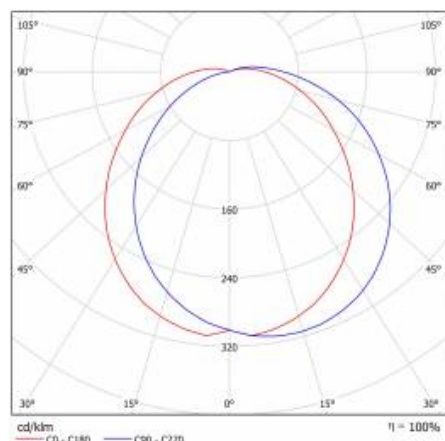

DIONE LED PLUS ASYMMETRIC DP 2150-3000LM 830 IP65 I KL. RCR OPAL BIAŁY MULTI LED

PODROBNÁ PRODUKTOVÁ KARTA

TABULKA TECHNICKÝCH PARAMETRŮ

Index:	952371	Instalační rozměry [mm]:	140
Zdroj světla:	LED modul	Odolnost proti nárazu:	IK10
Jmenovité napájecí napětí [V]:	220-240	Stupeň těsnosti:	IP65
Frekvence [Hz]:	50-60	Montážní verze:	povrchová montáž
Energetická třída:	E	Provozní teplota [°C]:	od -20 do +35
Třída ochrany:	I	Rádiový detektor pohybu:	ano
Jmenovitý výkon [W] - rozsah:	21/27/32	Rozměry jednoho kartonu (V/Š/H) [mm]:	340/340/115
Teplota barvy [K]:	3000	Čistá hmotnost [kg]:	1.150
Světelný tok svítidla [lm] - rozsah:	2150/2650/3000	Záruka [roky]:	5
Index podání barev (Ra):	>80	Propustnost difuzoru:	0.73
SDCM:	≤ 3	Typ kategorie:	plafondy
Účinnost:	0.93	Kategorie použití:	objekty handlowe, placówki oświetlone
Úhel osvětlení [°]:	120	Verze:	DP lakovaný odstín
Přepětová ochrana [kV]:	1	Rozsah napětí AC [V]:	198-264
Materiál difuzoru:	PC	Životnost LED L70B50 [h]:	115000
Typ difuzoru:	OPÁL	Životnost LED L80B20 [h]:	75000
Barva difuzoru:	bílý	Životnost LED L90B10 [h] [h]:	33000
Materiál karoserie:	ABS	Typ vyzařování:	asymetrický
Barva těla:	bílý	Fotobiologická bezpečnost:	riziková skupina 1 (nízké riziko)
Materiál prstenu:	ABS	Manuál:	Download PDF
Barva prstenu:	bílý	Certifikát CE:	381/2023
Rozměry (V/Š/H/V) [mm]:	340/115	Atest PZH:	B-BK-60212-0619/20

SVĚTELNÁ KŘIVKA