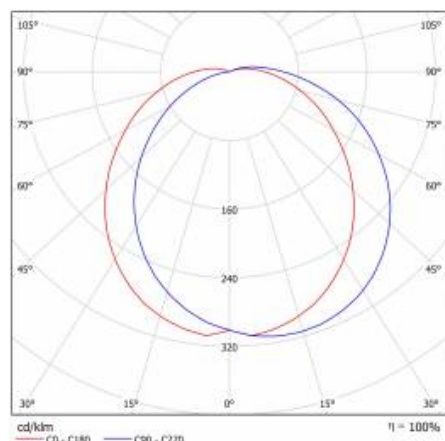

DIONE LED PLUS ASYMMETRIC P 2150-3000LM 830 IP65 I KL. RCR OPAL BIAŁY MULTI LED

PODROBNÁ PRODUKTOVÁ KARTA

TABULKA TECHNICKÝCH PARAMETRŮ

Index:	952258	Instalační rozměry [mm]:	140
Zdroj světla:	LED modul	Odolnost proti nárazu:	IK10
Jmenovité napájecí napětí [V]:	220-240	Stupeň těsnosti:	IP65
Frekvence [Hz]:	50-60	Montážní verze:	povrchová montáž
Energetická třída:	E	Provozní teplota [°C]:	od -20 do +35
Třída ochrany:	I	Rádiový detektor pohybu:	ano
Jmenovitý výkon [W] - rozsah:	21/27/32	Rozměry jednoho kartonu (V/Š/H) [mm]:	340/340/115
Teplota barvy [K]:	3000	Čistá hmotnost [kg]:	1.150
Světelný tok svítidla [lm] - rozsah:	2150/2650/3000	Záruka [roky]:	5
Index podání barev (Ra):	>80	Propustnost difuzoru:	0.73
SDCM:	≤ 3	Typ kategorie:	plafondy
Účinnost:	0.93	Kategorie použití:	objekty handlowe, placówki oświetlone
Úhel osvětlení [°]:	120	Verze:	P maloval
Přepětová ochrana [kV]:	1	Rozsah napětí AC [V]:	198-264
Materiál difuzoru:	PC	Životnost LED L70B50 [h]:	115000
Typ difuzoru:	OPÁL	Životnost LED L80B20 [h]:	75000
Barva difuzoru:	bílý	Životnost LED L90B10 [h] [h]:	33000
Materiál karoserie:	ABS	Typ vyzařování:	asymetrický
Barva těla:	bílý	Fotobiologická bezpečnost:	riziková skupina 1 (nízké riziko)
Materiál prstenu:	ABS	Manuál:	Download PDF
Barva prstenu:	bílý	Certifikát CE:	381/2023
Rozměry (V/Š/H/V) [mm]:	340/115	Atest PZH:	B-BK-60212-0619/20

SVĚTELNÁ KŘIVKA