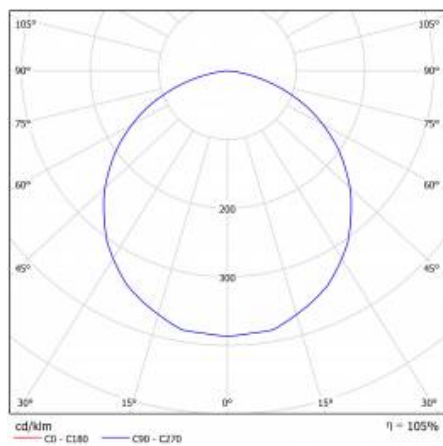

SQ 300 LED PLUS LENS 2300LM 840 IP54 II KL. DALI OPAL (24W) 300MM

PODROBNÁ PRODUKTOVÁ KARTA

TABULKA TECHNICKÝCH PARAMETRŮ

Index:	664168	Stupeň těsnosti:	IP54
Zdroj světla:	LED modul	Montážní verze:	povrchová montáž
Nominální výkon [W]:	24	Rozměry jednoho kartonu (V/Š/H) [mm]:	305/305/60
Jmenovitý výkon svítidla [W]:	26	Čistá hmotnost [kg]:	0.950
Jmenovité napájecí napětí [V]:	220-240	Typ kategorie:	plafondy
Frekvence [Hz]:	50-60	Kategorie použití:	HoReCa, objekty handlowe, placówki oświaty
Světelný tok svítidla [lm]:	2300	Rozsah napětí AC [V]:	220 - 240
Světelná účinnost svítidla [lm/W]:	85	Životnost LED L70B50 [h]:	120000
Energetická třída:	F	Životnost LED L80B20 [h]:	80000
Třída ochrany:	II	Životnost LED L90B10 [h] [h]:	40000
Teplota barvy [K]:	4000	Typ vyzařování:	Otevřený prostor
Index podání barev (Ra):	>80	DIMM DALI:	ano
Úhel osvětlení [°]:	120	Účíník:	0.92
Materiál difuzoru:	PS	Provozní teplota [°C]:	od -20 do +35
Typ difuzoru:	OPÁL	Propustnost difuzoru:	0.70
Barva difuzoru:	bílý	Verze:	OBJEKTIV
Materiál optiky:	PMMA	Fotobiologická bezpečnost:	RG0 - skupina bez rizika
Optika:	objektiv	Záruka [roky]:	5
Materiál karoserie:	ABS	Certifikace ENEC:	0316/ENEC/23
Barva těla:	bílý	Certifikát CE:	111/2023
Rozměry (V/Š/H/V) [mm]:	300/300/58	Atest PZH:	B-BK-60212-0479/21
Instalační rozměry [mm]:	210	Manuál:	Download PDF
Odolnost proti nárazu:	IK08		

SVĚTELNÁ KŘIVKA

Datum vytvoření karty: 17 červenec 2024

Výrobce si vyhrazuje právo na změny v průběhu zdokonalování výrobku a na konstrukční změny nebo modernizaci prezentovaného výrobku. Svítidlo splňuje požadavky směrnice EU ROHS 2001/65/EU. Produktový list není obchodní nabídkou. *Tolerance parametrů je +/- 10%.

Tento produkt podléhá pravidlům recyklace elektrické a elektronické zařízení

Certifikát CE - č.: 111/2023

Lena Lighting S.A.
ul. Kórnicka 52, 63-000 Środa Wielkopolska
tel. +48 61 28 60 333 (Pn-Pt, 8-16), e-mail: hello@lenalighting.pl, www.lenalighting.pl