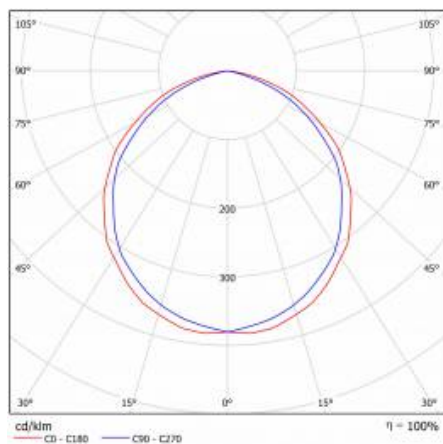

PORTAL EVO LED HV 6W PC MLECZNY Z CZ. ZMIERZCHU ZEWNĘTRZNYM 4000K

PODROBNÁ PRODUKTOVÁ KARTA

TABULKA TECHNICKÝCH PARAMETRŮ

Index:	199684/HV	Materiál karoserie:	PP
EAN:	5905963199684	Barva těla:	bílý
Zdroj světla:	LED modul	Rozměry (V/Š/H/V) [mm]:	280/185/55
Nominální výkon [W]:	6	Odolnost proti nárazu:	IK08
Jmenovitý výkon svítidla [W]:	7	Stupeň těsnosti:	IP54
Jmenovité napájecí napětí [V]:	220-240	Montážní verze:	povrchová montáž
Frekvence [Hz]:	50-60	Provozní teplota [°C]:	od -20 do +35
Světelný tok svítidla [lm]:	440	Čistá hmotnost [kg]:	0.570
Světelná účinnost svítidla [lm/W]:	63	Typ kategorie:	plafondy
Energetická třída:	G	Soumrakový senzor:	ano
Třída ochrany:	I	Třída ETIM:	EC002892
Teplota barvy [K]:	4000	Fotobiologická bezpečnost:	riziková skupina 1 (nízké riziko)
Index podání barev (Ra) >:	80	Záruka [roky]:	5
Účinek:	0.53	Certifikát CE:	404/2023
Životnost LED L70B50 [h]:	50000	Environmentální deklarace (EPD):	944/2026
Úhel osvětlení [°]:	120	Manuál:	Download PDF
Materiál difuzoru:	PC	Certifikáty ISO:	9001:2015, 14001:2015, 45001:2018, 50001:2018
Typ difuzoru:	OPÁL	Plik LDT:	Download

SVĚTELNÁ KŘIVKA

Datum vytvoření karty: 30 duben 2026

Výrobce si vyhrazuje právo na změny v průběhu zdokonalování výrobku a na konstrukční změny nebo modernizaci prezentovaného výrobku. Svítidlo splňuje požadavky směrnice EU ROHS 2001/65/EU. Produktový list není obchodní nabídkou. *Tolerance parametrů je +/- 10%.

Tento produkt podléhá pravidlům recyklace elektrické a elektronické zařízení

Certifikát CE - č.: 404/2023

Lena Lighting S.A.
ul. Kórnicka 52, 63-000 Środa Wielkopolska
tel. +48 61 28 60 333 (Pn-Pt, 8-16), e-mail: hello@lenalighting.pl, www.lenalighting.pl

Boční 2/2