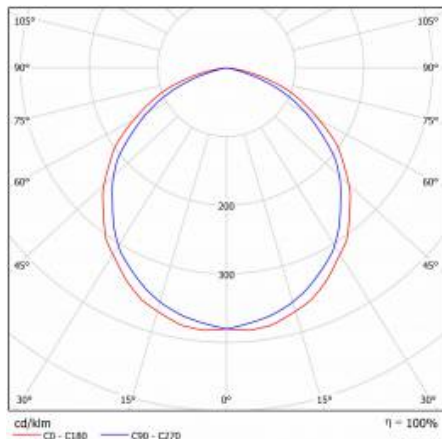

PORTAL EVO LED HV 6W PC MLECZNY Z CZ. ZMIERZCHU ZEWNĘTRZNYM 4000K

PODROBNÁ PRODUKTOVÁ KARTA

TABULKA TECHNICKÝCH PARAMETRŮ

Nominální výkon [W]:	6
Zdroj světla:	LED modul
Teplota barvy [K]:	4000
Světelný tok svítidla [lm]:	440
Jmenovitý výkon svítidla [W]:	7
Jmenovité napájecí napětí [V]:	220-240
Typ difuzoru:	OPÁL
Frekvence [Hz]:	50-60
Soumrakový senzor:	ano
Světelná účinnost svítidla [lm/W]:	63
Energetická třída:	G
Třída ochrany:	I
Index podání barev (Ra):	>80
Účinek:	0.53
Životnost LED L70B50 [h]:	50000
Úhel osvětlení [°]:	120
Materiál difuzoru:	PC

Materiál karoserie:	PP
Barva těla:	bílý
Rozměry (V/Š/H/V) [mm]:	280/185/55
Odolnost proti nárazu:	IK08
Stupeň těsnosti:	IP54
Montážní verze:	povrchová montáž
Provozní teplota [°C]:	od -20 do +35
Čistá hmotnost [kg]:	0.570
Záruka [roky]:	3
Certifikát CE:	404/2023
Index:	199684/HV
EAN:	5905963199684
Typ kategorie:	plafondy
Třída ETIM:	EC002892
Fotobiologická bezpečnost:	riziková skupina 1 (nízké riziko)
Manuál:	Download PDF

SVĚTELNÁ KŘIVKA

Datum vytvoření karty: 10 leden 2025

Výrobce si vyhrazuje právo na změny v průběhu zdokonalování výrobku a na konstrukční změny nebo modernizaci prezentovaného výrobku. Svítidlo splňuje požadavky směrnice EU ROHS 2001/65/EU. Produktový list není obchodní nabídkou. *Tolerance parametrů je +/- 10%.

Tento produkt podléhá pravidlům recyklace elektrické a elektronické zařízení

Certifikát CE - č.: 404/2023

Lena Lighting S.A.
ul. Kórnicka 52, 63-000 Środa Wielkopolska
tel. +48 61 28 60 333 (Pn-Pt, 8-16), e-mail: hello@lenalighting.pl, www.lenalighting.pl