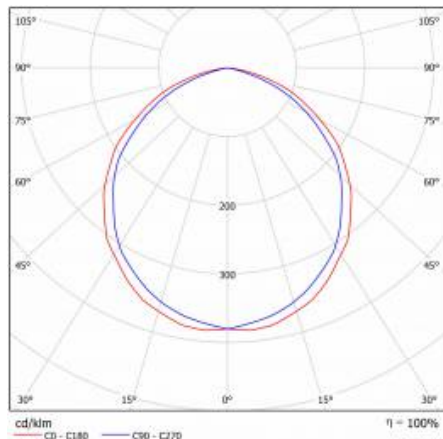

PORTAL EVO LED HV 6W PC MLECZNY Z CZ. ZMIERZCHU ZEWNĘTRZNYM 4000K

PODROBNÁ PRODUKTOVÁ KARTA

TABULKA TECHNICKÝCH PARAMETRŮ

Nominální výkon [W]:	6	Materiál karoserie:	PP
Zdroj světla:	LED modul	Barva těla:	bílý
Teplota barvy [K]:	4000	Rozměry (V/Š/H/V) [mm]:	280/185/55
Světelný tok svítidla [lm]:	440	Odolnost proti nárazu:	IK08
Jmenovitý výkon svítidla [W]:	7	Stupeň těsnosti:	IP54
Jmenovité napájecí napětí [V]:	220-240	Montážní verze:	povrchová montáž
Typ difuzoru:	OPÁL	Provozní teplota [°C]:	od -20 do +35
Frekvence [Hz]:	50-60	Čistá hmotnost [kg]:	0.570
Soumrakový senzor:	ano	Záruka [roky]:	3
Světelná účinnost svítidla [lm/W]:	63	Certifikát CE:	404/2023
Energetická třída:	G	Index:	199684/HV
Třída ochrany:	I	EAN:	5905963199684
Index podání barev (Ra):	>80	Typ kategorie:	plafondy
Účinek:	0.53	Třída ETIM:	EC002892
Životnost LED L70B50 [h]:	50000	Fotobiologická bezpečnost:	riziková skupina 1 (nízké riziko)
Úhel osvětlení [°]:	120	Manuál:	Download PDF
Materiál difuzoru:	PC		

SVĚTELNÁ KŘIVKA

Datum vytvoření karty: 10 leden 2025

Výrobce si vyhrazuje právo na změny v průběhu zdokonalování výrobku a na konstrukční změny nebo modernizaci prezentovaného výrobku. Svítidlo splňuje požadavky směrnice EU ROHS 2001/65/EU. Produktový list není obchodní nabídkou. *Tolerance parametrů je +/- 10%.

Tento produkt podléhá pravidlům recyklace elektrické a elektronické zařízení

Certifikát CE - č.: 404/2023

Lena Lighting S.A.
ul. Kórnicka 52, 63-000 Środa Wielkopolska
tel. +48 61 28 60 333 (Pn-Pt, 8-16), e-mail: hello@lenalighting.pl, www.lenalighting.pl