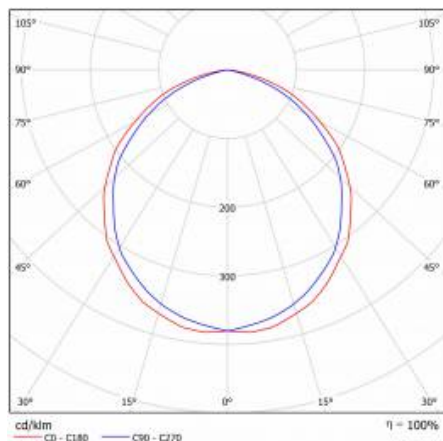

PORTAL LED HV 6W PC MLECZNY KLOSZ MATOWY BIAŁY 4000K

PODROBNÁ PRODUKTOVÁ KARTA

TABULKA TECHNICKÝCH PARAMETRŮ

Nominální výkon [W]:	6	Materiál karoserie:	PP
Zdroj světla:	LED modul	Barva těla:	bílý
Teplota barvy [K]:	4000	Rozměry (V/Š/H/V) [mm]:	280/185/55
Světelný tok svítidla [lm]:	440	Odolnost proti nárazu:	IK08
Jmenovitý výkon svítidla [W]:	6	Stupeň těsnosti:	IP54
Jmenovité napájecí napětí [V]:	220-240	Montážní verze:	povrchová montáž
Typ difuzoru:	OPÁL	Provozní teplota [°C]:	od -25 do +35
Frekvence [Hz]:	50-60	Čistá hmotnost [kg]:	0.520
Světelná účinnost svítidla [lm/W]:	73	Záruka [roky]:	3
Energetická třída:	F	Certifikát CE:	404/2023
Třída ochrany:	I	Index:	199660/HV
Index podání barev (Ra):	>80	EAN:	5905963199660
SDCM:	≤ 4	Typ kategorie:	plafondy
Účinek:	0.53	Jmenovitý výkon svítidla Omin [W]:	6
Životnost LED L70B50 [h]:	50000	Třída ETIM:	EC002892
Úhel osvětlení [°]:	120	Fotobiologická bezpečnost:	riziková skupina 1 (nízké riziko)
Materiál difuzoru:	PC	Manuál:	Download PDF

SVĚTELNÁ KŘIVKA

Datum vytvoření karty: 10 leden 2025

Výrobce si vyhrazuje právo na změny v průběhu zdokonalování výrobku a na konstrukční změny nebo modernizaci prezentovaného výrobku. Svítidlo splňuje požadavky směrnice EU ROHS 2001/65/EU. Produktový list není obchodní nabídkou. *Tolerance parametrů je +/- 10%.

Tento produkt podléhá pravidlům recyklace elektrické a elektronické zařízení

Certifikát CE - č.: 404/2023

Lena Lighting S.A.
ul. Kórnicka 52, 63-000 Środa Wielkopolska
tel. +48 61 28 60 333 (Pn-Pt, 8-16), e-mail: hello@lenalighting.pl, www.lenalighting.pl