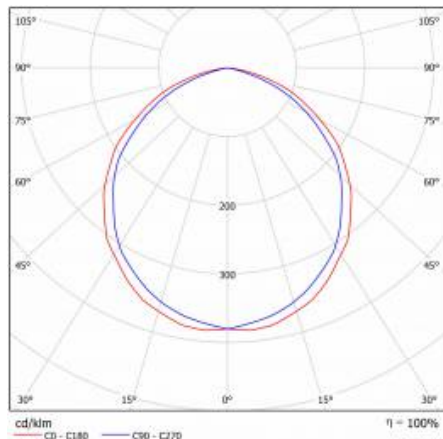

PORTAL LED HV 6W PC MLECZNY KLOSZ MATOWY BIAŁY 4000K

PODROBNÁ PRODUKTOVÁ KARTA

TABULKA TECHNICKÝCH PARAMETRŮ

Zdroj světla:	LED modul	Materiál karoserie:	PP
Nominální výkon [W]:	6	Barva těla:	bílý
Jmenovitý výkon svítidla [W]:	6	Rozměry (V/Š/H/V) [mm]:	280/185/55
Jmenovité napájecí napětí [V]:	220-240	Odolnost proti nárazu:	IK08
Frekvence [Hz]:	50-60	Stupeň těsnosti:	IP54
Světelný tok svítidla [lm]:	440	Montážní verze:	povrchová montáž
Světelná účinnost svítidla [lm/W]:	73	Provozní teplota [°C]:	od -25 do +35
Energetická třída:	F	Čistá hmotnost [kg]:	0.520
Třída ochrany:	I	Záruka [roky]:	3
Teplota barvy [K]:	4000	Certifikát CE:	404/2023
Index podání barev (Ra):	>80	Index:	199660/HV
SDCM:	≤ 4	EAN:	5905963199660
Účinnost:	0.53	Typ kategorie:	plafondy
Životnost LED L70B50 [h]:	50000	Jmenovitý výkon svítidla Omin [W]:	6
Úhel osvětlení [°]:	120	Třída ETIM:	EC002892
Materiál difuzoru:	PC	Fotobiologická bezpečnost:	riziková skupina 1 (nízké riziko)
Typ difuzoru:	OPÁL	Manuál:	Download PDF

SVĚTELNÁ KŘIVKA

Datum vytvoření karty: 06 červenec 2023

Výrobce si vyhrazuje právo na změny v průběhu zdokonalování výrobku a na konstrukční změny nebo modernizaci prezentovaného výrobku. Svítidlo splňuje požadavky směrnice EU ROHS 2001/65/EU. Produktový list není obchodní nabídkou. *Tolerance parametrů je +/- 10%.

Tento produkt podléhá pravidlům recyklace elektrické a elektronické zařízení

Certifikát CE - č.: 404/2023

Lena Lighting S.A.
ul. Kórnicka 52, 63-000 Środa Wielkopolska
tel. +48 61 28 60 333 (Pn-Pt, 8-16), e-mail: hello@lenalighting.pl, www.lenalighting.pl