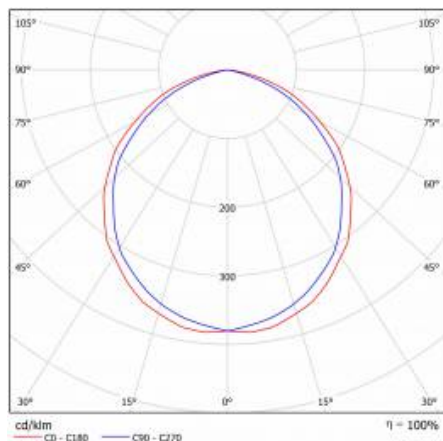

PORTAL LED HV 6W PC MLECZNY KLOSZ MATOWY BIAŁY 4000K

PODROBNÁ PRODUKTOVÁ KARTA

TABULKA TECHNICKÝCH PARAMETRŮ

Index:	199660/HV	Materiál karoserie:	PP
EAN:	5905963199660	Barva těla:	bílý
Zdroj světla:	LED modul	Rozměry (V/Š/H/V) [mm]:	280/185/55
Nominální výkon [W]:	6	Odolnost proti nárazu:	IK08
Jmenovitý výkon svítidla [W]:	6	Stupeň těsnosti:	IP54
Jmenovité napájecí napětí [V]:	220-240	Montážní verze:	povrchová montáž
Frekvence [Hz]:	50-60	Provozní teplota [°C]:	od -25 do +35
Světelný tok svítidla [lm]:	440	Čistá hmotnost [kg]:	0.520
Světelná účinnost svítidla [lm/W]:	73	Typ kategorie:	plafondy
Energetická třída:	F	Jmenovitý výkon svítidla Omin [W]:	6
Třída ochrany:	I	Třída ETIM:	EC002892
Teplota barvy [K]:	4000	Fotobiologická bezpečnost:	riziková skupina 1 (nízké riziko)
Index podání barev (Ra) >:	80	Záruka [roky]:	5
SDCM:	4	Certifikát CE:	404/2023
Účinek:	0.53	Environmentální deklarace (EPD):	944/2026
Životnost LED L70B50 [h]:	50000	Manuál:	Download PDF
Úhel osvětlení [°]:	120	Certifikáty ISO:	9001:2015, 14001:2015, 45001:2018, 50001:2018
Materiál difuzoru:	PC	Příloha LDT:	Download
Typ difuzoru:	OPÁL		

SVĚTELNÁ KŘIVKA

Datum vytvoření karty: 30 duben 2026

Výrobce si vyhrazuje právo na změny v průběhu zdokonalování výrobku a na konstrukční změny nebo modernizaci prezentovaného výrobku. Svítidlo splňuje požadavky směrnice EU ROHS 2001/65/EU. Produktový list není obchodní nabídkou. *Tolerance parametrů je +/- 10%.

Tento produkt podléhá pravidlům recyklace elektrické a elektronické zařízení

Certifikát CE - č.: 404/2023

Lena Lighting S.A.
ul. Kórnicka 52, 63-000 Środa Wielkopolska
tel. +48 61 28 60 333 (Pn-Pt, 8-16), e-mail: hello@lenalighting.pl, www.lenalighting.pl