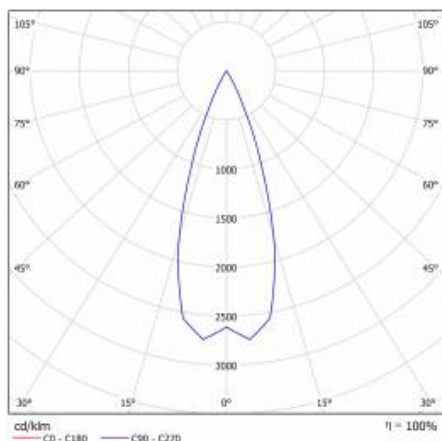

EXPO SYSTEM LED FI 85 2850LM 36ST I KL IP20 CZARNY (28W) FASHION

PODROBNÁ PRODUKTOVÁ KARTA

TABULKA TECHNICKÝCH PARAMETRŮ

Zdroj světla:	LED modul	Rozměry (V/Š/H/V) [mm]:	Ø85/255
Nominální výkon [W]:	28	Stupeň těsnosti:	IP20
Jmenovitý výkon svítidla [W]:	29	Montážní verze:	pro přípojnicí; povrchová montáž
Jmenovité napájecí napětí [V]:	220-240	Provozní teplota [°C]:	od -20 do +35
Frekvence [Hz]:	50-60	Nastavení úhlu světla [°]:	355
Světelný tok svítidla [lm]:	2850	Čistá hmotnost [kg]:	1,100
Světelná účinnost svítidla [lm/W]:	98	Certifikát CE:	45/2020
Energetická třída:	E	Záruka [roky]:	2
Třída ochrany:	I	Index:	253232
Index podání barev (Ra):	>90	Verze:	oblečení
Úhel osvětlení [°]:	36	Fotobiologická bezpečnost:	riziková skupina 1 (nízké riziko)
Materiál difuzoru:	PMMA	Typ kategorie:	zdůrazňující
Typ difuzoru:	objektiv	Kategorie použití:	objekty handlowe
Materiál karoserie:	hliník	Manuál:	Stáhnout PDF
Barva těla:	Černá		

SVĚTELNÁ KŘIVKA