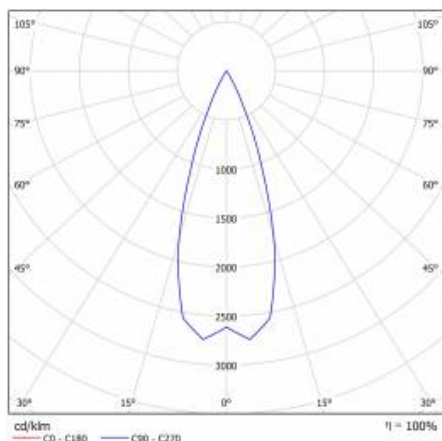

EXPO SYSTEM LED FI 85 2850LM 36ST I KL IP20 CZARNY (28W) FASHION

PODROBNÁ PRODUKTOVÁ KARTA

TABULKA TECHNICKÝCH PARAMETRŮ

Nominální výkon [W]:	28	Rozměry (V/Š/H/V) [mm]:	Ø85/255
Zdroj světla:	LED modul	Stupeň těsnosti:	IP20
Světelný tok svítidla [lm]:	2850	Montážní verze:	pro přípojnicí; povrchová montáž
Jmenovitý výkon svítidla [W]:	29	Provozní teplota [°C]:	od -20 do +35
Úhel osvětlení [°]:	36	Nastavení úhlu sklonu [°]:	355
Jmenovité napájecí napětí [V]:	220-240	Čistá hmotnost [kg]:	1,100
Barva těla:	černá	Certifikát CE:	45/2020
Frekvence [Hz]:	50-60	Index:	253232
Světelná účinnost svítidla [lm/W]:	98	Záruka [roky]:	2
Energetická třída:	E	Verze:	oblečení
Třída ochrany:	I	Fotobiologická bezpečnost:	riziková skupina 1 (nízké riziko)
Index podání barev (Ra):	>90	Typ kategorie:	zdůrazňující
Materiál difuzoru:	PMMA	Kategorie použití:	objekty handlowe
Typ difuzoru:	objektiv	Manuál:	Stáhnout PDF
Materiál karoserie:	hliník		

SVĚTELNÁ KŘIVKA