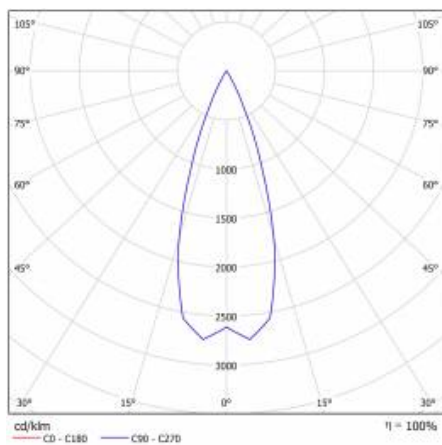

EXPO SYSTEM LED FI 85 2850LM 36ST I KL IP20 BIAŁY (28W) FASHION

PODROBNÁ PRODUKTOVÁ KARTA

TABULKA TECHNICKÝCH PARAMETRŮ

Zdroj světla:	LED modul	Rozměry (V/Š/H/V) [mm]:	Ø85/255
Nominální výkon [W]:	28	Stupeň těsnosti:	IP20
Jmenovitý výkon svítidla [W]:	29	Montážní verze:	pro přípojnicí; povrchová montáž
Jmenovité napájecí napětí [V]:	220-240	Provozní teplota [°C]:	od -20 do +35
Frekvence [Hz]:	50-60	Nastavení úhlu sklonu [°]:	355
Světelný tok svítidla [lm]:	2850	Čistá hmotnost [kg]:	1,100
Světelná účinnost svítidla [lm/W]:	98	Certifikát CE:	45/2020
Energetická třída:	E	Záruka [roky]:	2
Třída ochrany:	I	Index:	253591
Index podání barev (Ra):	>90	Verze:	oblečení
Úhel osvětlení [°]:	36	Fotobiologická bezpečnost:	riziková skupina 1 (nízké riziko)
Materiál difuzoru:	PMMA	Typ kategorie:	zdůrazňující
Typ difuzoru:	objektiv	Kategorie použití:	objekty handlowe
Materiál karoserie:	hliník	Manuál:	Stáhnout PDF
Barva těla:	bílý		

SVĚTELNÁ KŘIVKA