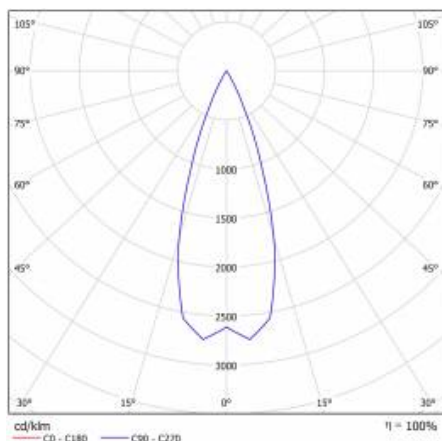

EXPO SYSTEM LED FI 85 2850LM 36ST I KL IP20 BIAŁY (28W) FASHION

PODROBNÁ PRODUKTOVÁ KARTA

TABULKA TECHNICKÝCH PARAMETRŮ

Nominální výkon [W]:	28
Zdroj světla:	LED modul
Světelný tok svítidla [lm]:	2850
Jmenovitý výkon svítidla [W]:	29
Úhel osvětlení [°]:	36
Jmenovité napájecí napětí [V]:	220-240
Barva těla:	bílý
Frekvence [Hz]:	50-60
Světelná účinnost svítidla [lm/W]:	98
Energetická třída:	E
Třída ochrany:	I
Index podání barev (Ra):	>90
Materiál difuzoru:	PMMA
Typ difuzoru:	objektiv
Materiál karoserie:	hliník

Rozměry (V/Š/H/V) [mm]:	Ø85/255
Stupeň těsnosti:	IP20
Montážní verze:	pro přípojnicí; povrchová montáž
Provozní teplota [°C]:	od -20 do +35
Nastavení úhlu sklonu [°]:	355
Čistá hmotnost [kg]:	1,100
Certifikát CE:	45/2020
Index:	253591
Záruka [roky]:	2
Verze:	oblečení
Fotobiologická bezpečnost:	riziková skupina 1 (nízké riziko)
Typ kategorie:	zdůrazňující
Kategorie použití:	objekty handlowe
Manuál:	Stáhnout PDF

SVĚTELNÁ KŘIVKA