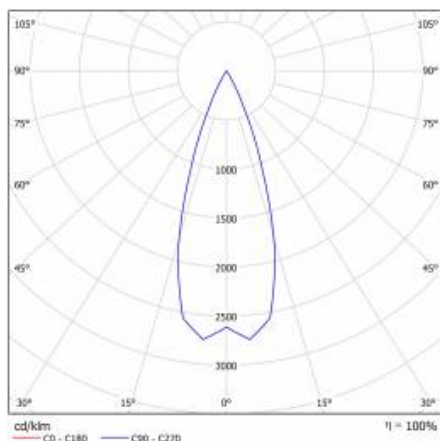

EXPO SYSTEM LED FI 85 2850LM 36ST I KL IP20 BIAŁY (28W) FASHION

PODROBNÁ PRODUKTOVÁ KARTA

TABULKA TECHNICKÝCH PARAMETRŮ

Nominální výkon [W]:	28	Rozměry (V/Š/H/V) [mm]:	Ø85/255
Zdroj světla:	LED modul	Stupeň těsnosti:	IP20
Světelný tok svítidla [lm]:	2850	Montážní verze:	pro přípojnicí; povrchová montáž
Jmenovitý výkon svítidla [W]:	29	Provozní teplota [°C]:	od -20 do +35
Úhel osvětlení [°]:	36	Nastavení úhlu sklonu [°]:	355
Jmenovité napájecí napětí [V]:	220-240	Čistá hmotnost [kg]:	1,100
Barva těla:	bílý	Certifikát CE:	45/2020
Frekvence [Hz]:	50-60	Index:	253591
Světelná účinnost svítidla [lm/W]:	98	Záruka [roky]:	2
Energetická třída:	E	Verze:	oblečení
Třída ochrany:	I	Fotobiologická bezpečnost:	riziková skupina 1 (nízké riziko)
Index podání barev (Ra):	>90	Typ kategorie:	zdůrazňující
Materiál difuzoru:	PMMA	Kategorie použití:	objekty handlowe
Typ difuzoru:	objektiv	Manuál:	Stáhnout PDF
Materiál karoserie:	hliník		

SVĚTELNÁ KŘIVKA