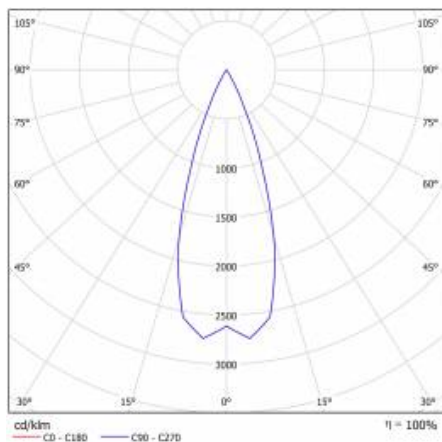

EXPO SYSTEM LED FI 85 2850LM 36ST I KL IP20 BIAŁY (28W) FASHION

PODROBNÁ PRODUKTOVÁ KARTA

TABULKA TECHNICKÝCH PARAMETRŮ

Nominální výkon [W]:	28	Rozměry (V/Š/H/V) [mm]:	Ø85/255
Zdroj světla:	LED modul	Stupeň těsnosti:	IP20
Světelný tok svítidla [lm]:	2850	Montážní verze:	pro přípojnicí; povrchová montáž
Jmenovitý výkon svítidla [W]:	29	Provozní teplota [°C]:	od -20 do +35
Úhel osvětlení [°]:	36	Nastavení úhlu sklonu [°]:	355
Jmenovité napájecí napětí [V]:	220-240	Čistá hmotnost [kg]:	1,100
Barva těla:	bílý	Certifikát CE:	45/2020
Frekvence [Hz]:	50-60	Index:	253591
Světelná účinnost svítidla [lm/W]:	98	Záruka [roky]:	2
Energetická třída:	E	Verze:	oblečení
Třída ochrany:	I	Fotobiologická bezpečnost:	riziková skupina 1 (nízké riziko)
Index podání barev (Ra):	>90	Typ kategorie:	zdůrazňující
Materiál difuzoru:	PMMA	Kategorie použití:	objekty handlowe
Typ difuzoru:	objektiv	Manuál:	Stáhnout PDF
Materiál karoserie:	hliník		

SVĚTELNÁ KŘIVKA