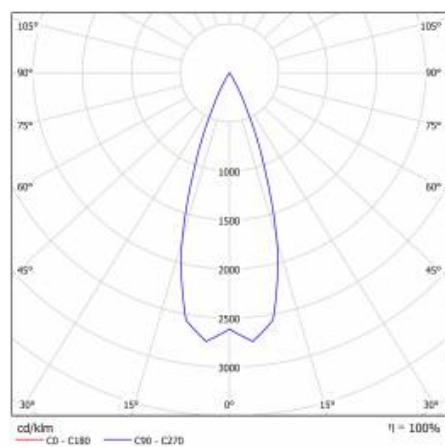

EXPO SYSTEM LED FI 85 2850LM 36ST I KL IP20 BIAŁY (28W) FASHION

PODROBNÁ PRODUKTOVÁ KARTA

TABULKA TECHNICKÝCH PARAMETRŮ

Zdroj světla:	LED modul	Rozměry (V/Š/H/V) [mm]:	Ø85/255
Nominální výkon [W]:	28	Stupeň těsnosti:	IP20
Jmenovitý výkon svítidla [W]:	29	Montážní verze:	pro přípojnicí; povrchová montáž
Jmenovité napájecí napětí [V]:	220-240	Provozní teplota [°C]:	od -20 do +35
Frekvence [Hz]:	50-60	Nastavení úhlu světla [°]:	355
Světelný tok svítidla [lm]:	2850	Čistá hmotnost [kg]:	1,100
Světelná účinnost svítidla [lm/W]:	98	Certifikát CE:	45/2020
Energetická třída:	E	Záruka [roky]:	2
Třída ochrany:	I	Index:	253591
Index podání barev (Ra):	>90	Verze:	oblečení
Úhel osvětlení [°]:	36	Fotobiologická bezpečnost:	riziková skupina 1 (nízké riziko)
Materiál difuzoru:	PMMA	Typ kategorie:	zdůrazňující
Typ difuzoru:	objektiv	Kategorie použití:	objekty handlowe
Materiál karoserie:	hliník	Manuál:	Stáhnout PDF
Barva těla:	bílý		

SVĚTELNÁ KŘIVKA