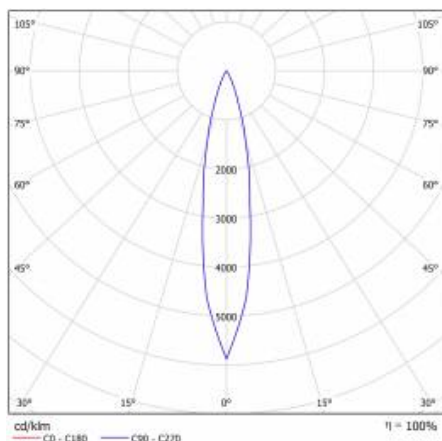

EXPO SYSTEM LED FI 85 2850LM 24ST I KL IP20 CZARNY (28W) FASHION

PODROBNÁ PRODUKTOVÁ KARTA

TABULKA TECHNICKÝCH PARAMETRŮ

Zdroj světla:	LED modul
Nominální výkon [W]:	28
Jmenovitý výkon svítidla [W]:	29
Jmenovité napájecí napětí [V]:	220-240
Frekvence [Hz]:	50-60
Světelný tok svítidla [lm]:	2850
Světelná účinnost svítidla [lm/W]:	98
Energetická třída:	E
Třída ochrany:	I
Index podání barev (Ra):	>90
Úhel osvětlení [°]:	24
Materiál difuzoru:	PMMA
Typ difuzoru:	objektiv
Materiál karoserie:	hliník
Barva těla:	Černá

Rozměry (V/Š/H/V) [mm]:	Ø85/255
Stupeň těsnosti:	IP20
Montážní verze:	pro přípojnicí; povrchová montáž
Provozní teplota [°C]:	od -20 do +35
Nastavení úhlu světla [°]:	355
Čistá hmotnost [kg]:	1,100
Certifikát CE:	45/2020
Záruka [roky]:	2
Index:	253171
Verze:	oblečení
Fotobiologická bezpečnost:	riziková skupina 1 (nízké riziko)
Typ kategorie:	zdůrazňující
Kategorie použití:	objekty handlowe
Manuál:	Stáhnout PDF

SVĚTELNÁ KŘIVKA