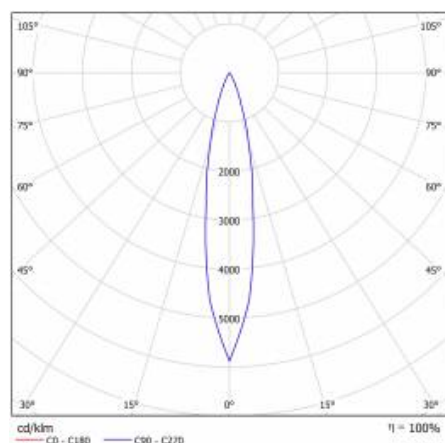

EXPO SYSTEM LED FI 85 2850LM 24ST I KL IP20 CZARNY (28W) FASHION

PODROBNÁ PRODUKTOVÁ KARTA

TABULKA TECHNICKÝCH PARAMETRŮ

Zdroj světla:	LED modul	Rozměry (V/Š/H/V) [mm]:	Ø85/255
Nominální výkon [W]:	28	Stupeň těsnosti:	IP20
Jmenovitý výkon svítidla [W]:	29	Montážní verze:	pro přípojnicí; povrchová montáž
Jmenovité napájecí napětí [V]:	220-240	Provozní teplota [°C]:	od -20 do +35
Frekvence [Hz]:	50-60	Nastavení úhlu sklonu [°]:	355
Světelný tok svítidla [lm]:	2850	Čistá hmotnost [kg]:	1,100
Světelná účinnost svítidla [lm/W]:	98	Certifikát CE:	45/2020
Energetická třída:	E	Záruka [roky]:	2
Třída ochrany:	I	Index:	253171
Index podání barev (Ra):	>90	Verze:	oblečení
Úhel osvětlení [°]:	24	Fotobiologická bezpečnost:	riziková skupina 1 (nízké riziko)
Materiál difuzoru:	PMMA	Typ kategorie:	zdůrazňující
Typ difuzoru:	objektiv	Kategorie použití:	objekty handlowe
Materiál karoserie:	hliník	Manuál:	Stáhnout PDF
Barva těla:	černá		

SVĚTELNÁ KŘIVKA