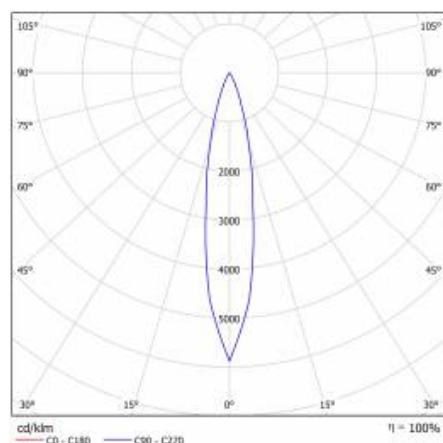

EXPO SYSTEM LED FI 85 2850LM 24ST I KL IP20 BIAŁY (28W) FASHION

PODROBNÁ PRODUKTOVÁ KARTA

TABULKA TECHNICKÝCH PARAMETRŮ

Zdroj světla:	LED modul	Rozměry (V/Š/H/V) [mm]:	Ø85/255
Nominální výkon [W]:	28	Stupeň těsnosti:	IP20
Jmenovitý výkon svítidla [W]:	29	Montážní verze:	pro přípojnicí; povrchová montáž
Jmenovité napájecí napětí [V]:	220-240	Provozní teplota [°C]:	od -20 do +35
Frekvence [Hz]:	50-60	Nastavení úhlu světla [°]:	355
Světelný tok svítidla [lm]:	2850	Čistá hmotnost [kg]:	1,100
Světelná účinnost svítidla [lm/W]:	98	Certifikát CE:	45/2020
Energetická třída:	E	Záruka [roky]:	2
Třída ochrany:	I	Index:	253539
Index podání barev (Ra):	>90	Verze:	oblečení
Úhel osvětlení [°]:	24	Fotobiologická bezpečnost:	riziková skupina 1 (nízké riziko)
Materiál difuzoru:	PMMA	Typ kategorie:	zdůrazňující
Typ difuzoru:	objektiv	Kategorie použití:	objekty handlowe
Materiál karoserie:	hliník	Manuál:	Stáhnout PDF
Barva těla:	bílý		

SVĚTELNÁ KŘIVKA