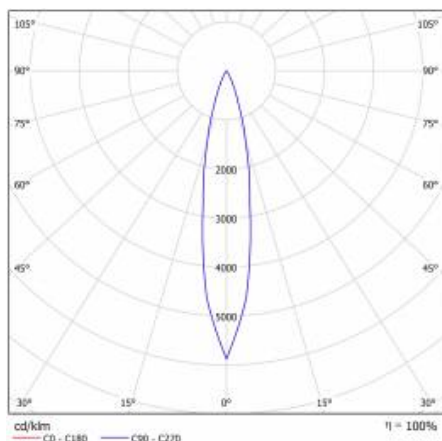

EXPO SYSTEM LED FI 85 2850LM 24ST I KL IP20 BIAŁY (28W) FASHION

PODROBNÁ PRODUKTOVÁ KARTA

TABULKA TECHNICKÝCH PARAMETRŮ

Nominální výkon [W]:	28	Rozměry (V/Š/H/V) [mm]:	Ø85/255
Zdroj světla:	LED modul	Stupeň těsnosti:	IP20
Světelný tok svítidla [lm]:	2850	Montážní verze:	pro přípojnicí; povrchová montáž
Jmenovitý výkon svítidla [W]:	29	Provozní teplota [°C]:	od -20 do +35
Úhel osvětlení [°]:	24	Nastavení úhlu sklonu [°]:	355
Jmenovité napájecí napětí [V]:	220-240	Čistá hmotnost [kg]:	1,100
Barva těla:	bílý	Certifikát CE:	45/2020
Frekvence [Hz]:	50-60	Index:	253539
Světelná účinnost svítidla [lm/W]:	98	Záruka [roky]:	2
Energetická třída:	E	Verze:	oblečení
Třída ochrany:	I	Fotobiologická bezpečnost:	riziková skupina 1 (nízké riziko)
Index podání barev (Ra):	>90	Typ kategorie:	zdůrazňující
Materiál difuzoru:	PMMA	Kategorie použití:	objekty handlowe
Typ difuzoru:	objektiv	Manuál:	Stáhnout PDF
Materiál karoserie:	hliník		

SVĚTELNÁ KŘIVKA