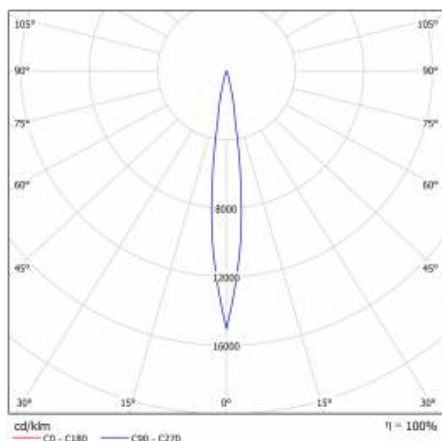

EXPO SYSTEM LED FI 85 2850LM 15ST I KL IP20 BIAŁY (28W) FASHION

PODROBNÁ PRODUKTOVÁ KARTA

TABULKA TECHNICKÝCH PARAMETRŮ

Nominální výkon [W]:	28
Zdroj světla:	LED modul
Světelný tok svítidla [lm]:	2850
Jmenovitý výkon svítidla [W]:	29
Úhel osvětlení [°]:	15
Jmenovité napájecí napětí [V]:	220-240
Barva těla:	bílý
Frekvence [Hz]:	50-60
Světelná účinnost svítidla [lm/W]:	98
Energetická třída:	E
Třída ochrany:	I
Index podání barev (Ra):	>90
Materiál difuzoru:	PMMA
Typ difuzoru:	objektiv
Materiál karoserie:	hliník

Rozměry (V/Š/H/V) [mm]:	Ø85/255
Stupeň těsnosti:	IP20
Montážní verze:	pro přípojnicí; povrchová montáž
Provozní teplota [°C]:	od -20 do +35
Nastavení úhlu sklonu [°]:	355
Čistá hmotnost [kg]:	1,100
Certifikát CE:	45/2020
Index:	253478
Záruka [roky]:	2
Verze:	oblečení
Fotobiologická bezpečnost:	riziková skupina 1 (nízké riziko)
Typ kategorie:	zdůrazňující
Kategorie použití:	objekty handlowe
Manuál:	Stáhnout PDF

SVĚTELNÁ KŘIVKA