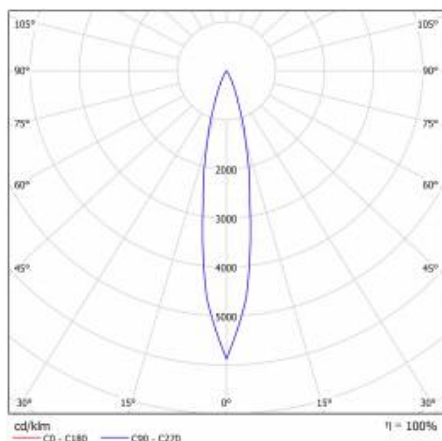

EXPO SYSTEM LED FI 85 2550LM 24ST I KL IP20 CZARNY (28W) ART.

PODROBNÁ PRODUKTOVÁ KARTA

TABULKA TECHNICKÝCH PARAMETRŮ

Zdroj světla:	LED modul	Rozměry (V/Š/H/V) [mm]:	Ø85/255
Nominální výkon [W]:	28	Stupeň těsnosti:	IP20
Jmenovitý výkon svítidla [W]:	29	Montážní verze:	pro přípojnicí; povrchová montáž
Jmenovité napájecí napětí [V]:	220-240	Provozní teplota [°C]:	od -20 do +35
Frekvence [Hz]:	50-60	Nastavení úhlu světla [°]:	355
Světelný tok svítidla [lm]:	2550	Čistá hmotnost [kg]:	1,100
Světelná účinnost svítidla [lm/W]:	88	Certifikát CE:	45/2020
Energetická třída:	F	Záruka [roky]:	2
Třída ochrany:	I	Index:	253164
Index podání barev (Ra):	97	Verze:	umělecká díla
Úhel osvětlení [°]:	24	Fotobiologická bezpečnost:	riziková skupina 1 (nízké riziko)
Materiál difuzoru:	PMMA	Typ kategorie:	zdůrazňující
Typ difuzoru:	objektiv	Kategorie použití:	objekty handlowe
Materiál karoserie:	hliník	Manuál:	Stáhnout PDF
Barva těla:	Černá		

SVĚTELNÁ KŘIVKA