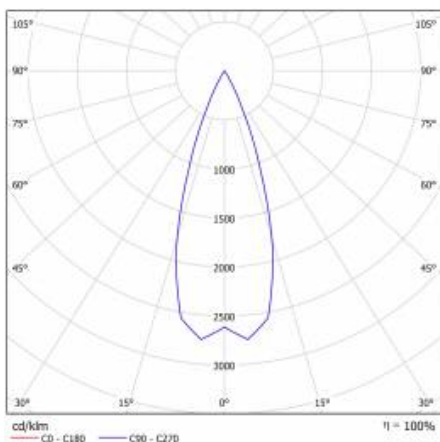

EXPO SYSTEM LED FI 85 1900LM 36ST I KL IP20 CZARNY (18W) FISH

PODROBNÁ PRODUKTOVÁ KARTA

TABULKA TECHNICKÝCH PARAMETRŮ

Zdroj světla:	LED modul	Rozměry (V/Š/H/V) [mm]:	Ø85/255
Nominální výkon [W]:	18	Stupeň těsnosti:	IP20
Jmenovitý výkon svítidla [W]:	19.80	Montážní verze:	pro přípojnicí; povrchová montáž
Jmenovité napájecí napětí [V]:	220-240	Provozní teplota [°C]:	od -20 do +35
Frekvence [Hz]:	50-60	Nastavení úhlu sklonu [°]:	355
Světelný tok svítidla [lm]:	1900	Čistá hmotnost [kg]:	1,100
Světelná účinnost svítidla [lm/W]:	100	Certifikát CE:	45/2020
Energetická třída:	E	Záruka [roky]:	2
Třída ochrany:	I	Index:	253393
Úhel osvětlení [°]:	36	Verze:	ryby a mořské plody
Materiál difuzoru:	PMMA	Fotobiologická bezpečnost:	riziková skupina 1 (nízké riziko)
Typ difuzoru:	objektiv	Typ kategorie:	zdůrazňující
Materiál karoserie:	hliník	Kategorie použití:	objekty handlowe
Barva těla:	černá	Manuál:	Stáhnout PDF

SVĚTELNÁ KŘIVKA