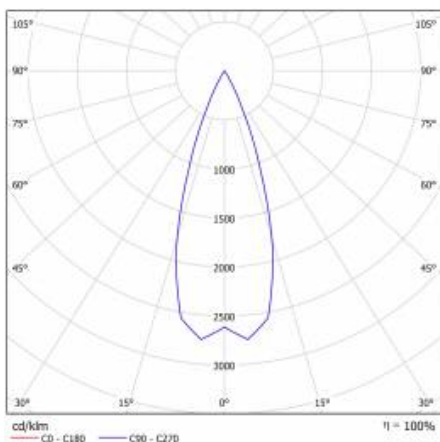

EXPO SYSTEM LED FI 85 1900LM 36ST I KL IP20 BIAŁY (28W) MEAT

PODROBNÁ PRODUKTOVÁ KARTA

TABULKA TECHNICKÝCH PARAMETRŮ

Zdroj světla:	LED modul	Rozměry (V/Š/H/V) [mm]:	Ø85/255
Nominální výkon [W]:	28	Stupeň těsnosti:	IP20
Jmenovitý výkon svítidla [W]:	29	Montážní verze:	pro přípojnicí; povrchová montáž
Jmenovité napájecí napětí [V]:	220-240	Provozní teplota [°C]:	od -20 do +35
Frekvence [Hz]:	50-60	Nastavení úhlu světla [°]:	355
Světelný tok svítidla [lm]:	1900	Čistá hmotnost [kg]:	1,100
Světelná účinnost svítidla [lm/W]:	65	Certifikát CE:	45/2020
Energetická třída:	G	Záruka [roky]:	2
Třída ochrany:	I	Index:	253546
Úhel osvětlení [°]:	36	Verze:	klobásy
Materiál difuzoru:	PMMA	Fotobiologická bezpečnost:	riziková skupina 1 (nízké riziko)
Typ difuzoru:	objektiv	Typ kategorie:	zdůrazňující
Materiál karoserie:	hliník	Kategorie použití:	objekty handlowe
Barva těla:	bílý	Manuál:	Stáhnout PDF

SVĚTELNÁ KŘIVKA