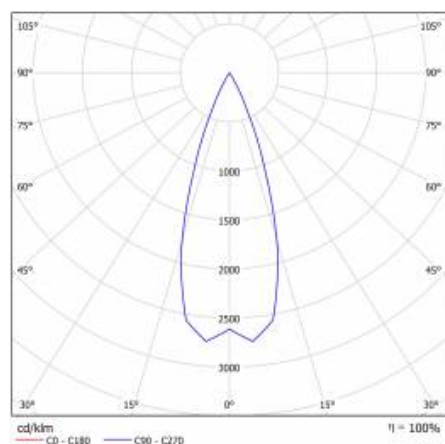

EXPO SYSTEM LED FI 85 1900LM 36ST I KL IP20 BIAŁY (28W) FRESH MEAT

PODROBNÁ PRODUKTOVÁ KARTA

TABULKA TECHNICKÝCH PARAMETRŮ

Nominální výkon [W]:	28	Rozměry (V/Š/H/V) [mm]:	Ø85/255
Zdroj světla:	LED modul	Stupeň těsnosti:	IP20
Světelný tok svítidla [lm]:	1900	Montážní verze:	pro přípojnicí; povrchová montáž
Jmenovitý výkon svítidla [W]:	29	Provozní teplota [°C]:	od -20 do +35
Úhel osvětlení [°]:	36	Nastavení úhlu sklonu [°]:	355
Jmenovité napájecí napětí [V]:	220-240	Čistá hmotnost [kg]:	1,100
Barva těla:	bílý	Certifikát CE:	45/2020
Frekvence [Hz]:	50-60	Index:	253553
Světelná účinnost svítidla [lm/W]:	65	Záruka [roky]:	2
Energetická třída:	G	Verze:	maso
Třída ochrany:	I	Fotobiologická bezpečnost:	riziková skupina 1 (nízké riziko)
Materiál difuzoru:	PMMA	Typ kategorie:	zdůrazňující
Typ difuzoru:	objektiv	Kategorie použití:	objekty handlowe
Materiál karoserie:	hliník	Manuál:	Stáhnout PDF

SVĚTELNÁ KŘIVKA