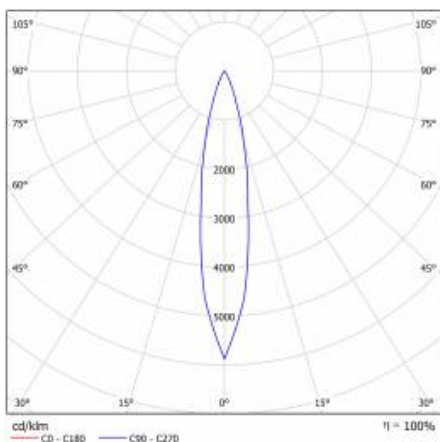

EXPO SYSTEM LED FI 85 1900LM 24ST I KL IP20 CZARNY (28W) MEAT

PODROBNÁ PRODUKTOVÁ KARTA

TABULKA TECHNICKÝCH PARAMETRŮ

Zdroj světla:	LED modul	Rozměry (V/Š/H/V) [mm]:	Ø85/255
Nominální výkon [W]:	28	Stupeň těsnosti:	IP20
Jmenovitý výkon svítidla [W]:	29	Montážní verze:	pro přípojnicí; povrchová montáž
Jmenovité napájecí napětí [V]:	220-240	Provozní teplota [°C]:	od -20 do +35
Frekvence [Hz]:	50-60	Nastavení úhlu sklonu [°]:	355
Světelný tok svítidla [lm]:	1900	Čistá hmotnost [kg]:	1,100
Světelná účinnost svítidla [lm/W]:	65	Certifikát CE:	45/2020
Energetická třída:	G	Záruka [roky]:	2
Třída ochrany:	I	Index:	253126
Úhel osvětlení [°]:	24	Verze:	klobásy
Materiál difuzoru:	PMMA	Fotobiologická bezpečnost:	riziková skupina 1 (nízké riziko)
Typ difuzoru:	objektiv	Typ kategorie:	zdůrazňující
Materiál karoserie:	hliník	Kategorie použití:	objekty handlowe
Barva těla:	černá	Manuál:	Stáhnout PDF

SVĚTELNÁ KŘIVKA