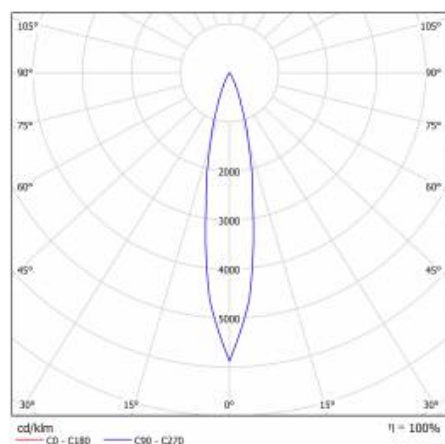

EXPO SYSTEM LED FI 85 1900LM 24ST I KL IP20 BIAŁY (28W) MEAT

PODROBNÁ PRODUKTOVÁ KARTA

TABULKA TECHNICKÝCH PARAMETRŮ

Nominální výkon [W]:	28	Rozměry (V/Š/H/V) [mm]:	Ø85/255
Zdroj světla:	LED modul	Stupeň těsnosti:	IP20
Světelný tok svítidla [lm]:	1900	Montážní verze:	pro přípojnicí; povrchová montáž
Jmenovitý výkon svítidla [W]:	29	Provozní teplota [°C]:	od -20 do +35
Úhel osvětlení [°]:	24	Nastavení úhlu sklonu [°]:	355
Jmenovité napájecí napětí [V]:	220-240	Čistá hmotnost [kg]:	1,100
Barva těla:	bílý	Certifikát CE:	45/2020
Frekvence [Hz]:	50-60	Index:	253485
Světelná účinnost svítidla [lm/W]:	65	Záruka [roky]:	2
Energetická třída:	G	Verze:	klobásy
Třída ochrany:	I	Fotobiologická bezpečnost:	riziková skupina 1 (nízké riziko)
Materiál difuzoru:	PMMA	Typ kategorie:	zdůrazňující
Typ difuzoru:	objektiv	Kategorie použití:	objekty handlowe
Materiál karoserie:	hliník	Manuál:	Stáhnout PDF

SVĚTELNÁ KŘIVKA