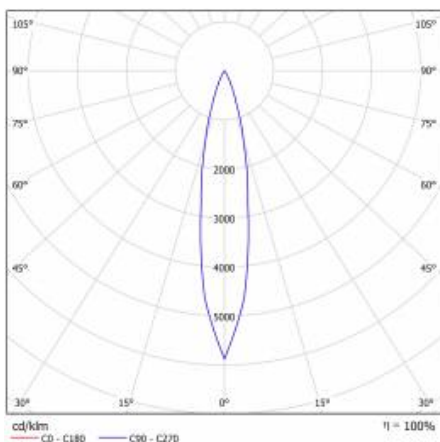

EXPO SYSTEM LED FI 85 1900LM 24ST I KL IP20 BIAŁY (28W) MEAT

PODROBNÁ PRODUKTOVÁ KARTA

TABULKA TECHNICKÝCH PARAMETRŮ

Zdroj světla:	LED modul	Rozměry (V/Š/H/V) [mm]:	Ø85/255
Nominální výkon [W]:	28	Stupeň těsnosti:	IP20
Jmenovitý výkon svítidla [W]:	29	Montážní verze:	pro přípojnicí; povrchová montáž
Jmenovité napájecí napětí [V]:	220-240	Provozní teplota [°C]:	od -20 do +35
Frekvence [Hz]:	50-60	Nastavení úhlu sklonu [°]:	355
Světelný tok svítidla [lm]:	1900	Čistá hmotnost [kg]:	1,100
Světelná účinnost svítidla [lm/W]:	65	Certifikát CE:	45/2020
Energetická třída:	G	Záruka [roky]:	2
Třída ochrany:	I	Index:	253485
Úhel osvětlení [°]:	24	Verze:	klobásy
Materiál difuzoru:	PMMA	Fotobiologická bezpečnost:	riziková skupina 1 (nízké riziko)
Typ difuzoru:	objektiv	Typ kategorie:	zdůrazňující
Materiál karoserie:	hliník	Kategorie použití:	objekty handlowe
Barva těla:	bílý	Manuál:	Stáhnout PDF

SVĚTELNÁ KŘIVKA