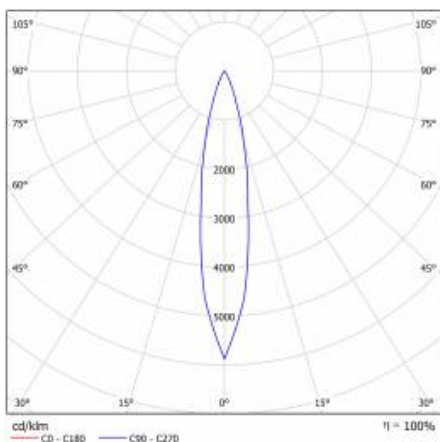

EXPO SYSTEM LED FI 85 1850LM 24ST I KL IP20 CZARNY (18W) FISH

PODROBNÁ PRODUKTOVÁ KARTA

TABULKA TECHNICKÝCH PARAMETRŮ

Zdroj světla:	LED modul	Rozměry (V/Š/H/V) [mm]:	Ø85/255
Nominální výkon [W]:	18	Stupeň těsnosti:	IP20
Jmenovitý výkon svítidla [W]:	19.80	Montážní verze:	pro přípojnicí; povrchová montáž
Jmenovité napájecí napětí [V]:	220-240	Provozní teplota [°C]:	od -20 do +35
Frekvence [Hz]:	50-60	Nastavení úhlu světla [°]:	355
Světelný tok svítidla [lm]:	1850	Čistá hmotnost [kg]:	1,100
Světelná účinnost svítidla [lm/W]:	100	Certifikát CE:	45/2020
Energetická třída:	F	Záruka [roky]:	2
Třída ochrany:	I	Index:	253331
Úhel osvětlení [°]:	24	Verze:	ryby a mořské plody
Materiál difuzoru:	PMMA	Fotobiologická bezpečnost:	riziková skupina 1 (nízké riziko)
Typ difuzoru:	objektiv	Typ kategorie:	zdůrazňující
Materiál karoserie:	hliník	Kategorie použití:	objekty handlowe
Barva těla:	Černá	Manuál:	Stáhnout PDF

SVĚTELNÁ KŘIVKA