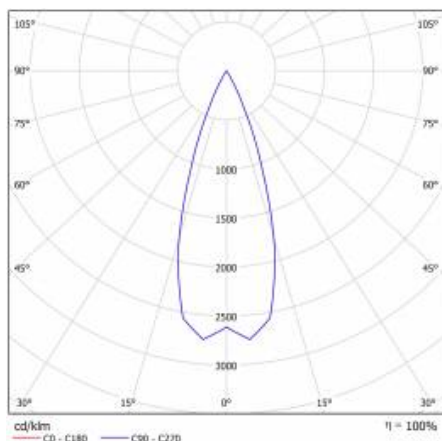

EXPO SYSTEM LED FI 85 1750LM 36ST I KL IP20 CZARNY (18W) FASHION

PODROBNÁ PRODUKTOVÁ KARTA

TABULKA TECHNICKÝCH PARAMETRŮ

Zdroj světla:	LED modul	Rozměry (V/Š/H/V) [mm]:	Ø85/255
Nominální výkon [W]:	18	Stupeň těsnosti:	IP20
Jmenovitý výkon svítidla [W]:	19.80	Montážní verze:	pro přípojnicí; povrchová montáž
Jmenovité napájecí napětí [V]:	220-240	Provozní teplota [°C]:	od -20 do +35
Frekvence [Hz]:	50-60	Nastavení úhlu sklonu [°]:	355
Světelný tok svítidla [lm]:	1750	Čistá hmotnost [kg]:	1.100
Světelná účinnost svítidla [lm/W]:	92	Certifikát CE:	45/2020
Energetická třída:	F	Záruka [roky]:	2
Třída ochrany:	I	Index:	253416
Index podání barev (Ra):	>90	Verze:	oblečení
Úhel osvětlení [°]:	36	Fotobiologická bezpečnost:	riziková skupina 1 (nízké riziko)
Materiál difuzoru:	PMMA	Typ kategorie:	zdůrazňující
Typ difuzoru:	objektiv	Kategorie použití:	objekty handlowe
Materiál karoserie:	hliník	Manuál:	Stáhnout PDF
Barva těla:	černá		

SVĚTELNÁ KŘIVKA