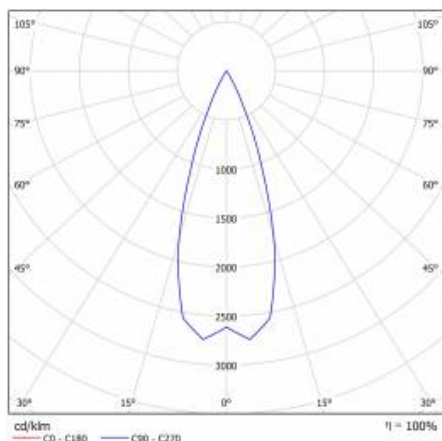

EXPO SYSTEM LED FI 85 1750LM 36ST I KL IP20 BIAŁY (18W) FASHION

PODROBNÁ PRODUKTOVÁ KARTA

TABULKA TECHNICKÝCH PARAMETRŮ

Nominální výkon [W]:	18	Rozměry (V/Š/H/V) [mm]:	Ø85/255
Zdroj světla:	LED modul	Stupeň těsnosti:	IP20
Světelný tok svítidla [lm]:	1750	Montážní verze:	pro přípojnicí; povrchová montáž
Jmenovitý výkon svítidla [W]:	19.80	Provozní teplota [°C]:	od -20 do +35
Úhel osvětlení [°]:	36	Nastavení úhlu sklonu [°]:	355
Jmenovité napájecí napětí [V]:	220-240	Čistá hmotnost [kg]:	1.100
Barva těla:	bílý	Certifikát CE:	45/2020
Frekvence [Hz]:	50-60	Index:	253775
Světelná účinnost svítidla [lm/W]:	92	Záruka [roky]:	2
Energetická třída:	F	Verze:	oblečení
Třída ochrany:	I	Fotobiologická bezpečnost:	riziková skupina 1 (nízké riziko)
Index podání barev (Ra):	>90	Typ kategorie:	zdůrazňující
Materiál difuzoru:	PMMA	Kategorie použití:	objekty handlowe
Typ difuzoru:	objektiv	Manuál:	Stáhnout PDF
Materiál karoserie:	hliník		

SVĚTELNÁ KŘIVKA