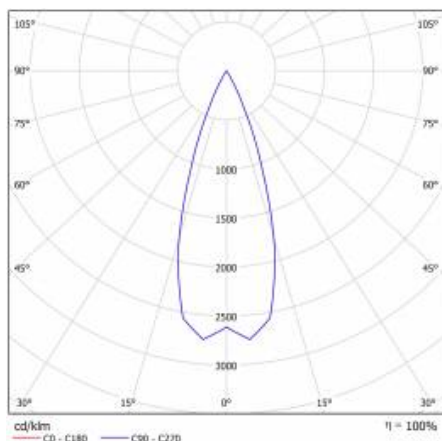

EXPO SYSTEM LED FI 85 1750LM 36ST I KL IP20 BIAŁY (18W) FASHION

PODROBNÁ PRODUKTOVÁ KARTA

TABULKA TECHNICKÝCH PARAMETRŮ

Zdroj světla:	LED modul	Rozměry (V/Š/H/V) [mm]:	Ø85/255
Nominální výkon [W]:	18	Stupeň těsnosti:	IP20
Jmenovitý výkon svítidla [W]:	19.80	Montážní verze:	pro přípojnicí; povrchová montáž
Jmenovité napájecí napětí [V]:	220-240	Provozní teplota [°C]:	od -20 do +35
Frekvence [Hz]:	50-60	Nastavení úhlu světla [°]:	355
Světelný tok svítidla [lm]:	1750	Čistá hmotnost [kg]:	1.100
Světelná účinnost svítidla [lm/W]:	92	Certifikát CE:	45/2020
Energetická třída:	F	Záruka [roky]:	2
Třída ochrany:	I	Index:	253775
Index podání barev (Ra):	>90	Verze:	oblečení
Úhel osvětlení [°]:	36	Fotobiologická bezpečnost:	riziková skupina 1 (nízké riziko)
Materiál difuzoru:	PMMA	Typ kategorie:	zdůrazňující
Typ difuzoru:	objektiv	Kategorie použití:	objekty handlowe
Materiál karoserie:	hliník	Manuál:	Stáhnout PDF
Barva těla:	bílý		

SVĚTELNÁ KŘIVKA