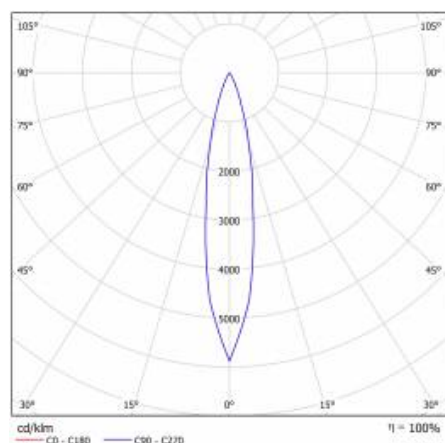

EXPO SYSTEM LED FI 85 1700LM 24ST I KL IP20 CZARNY (18W) FASHION

PODROBNÁ PRODUKTOVÁ KARTA

TABULKA TECHNICKÝCH PARAMETRŮ

Zdroj světla:	LED modul	Rozměry (V/Š/H/V) [mm]:	Ø85/255
Nominální výkon [W]:	18	Stupeň těsnosti:	IP20
Jmenovitý výkon svítidla [W]:	19.80	Montážní verze:	pro přípojnicí; povrchová montáž
Jmenovité napájecí napětí [V]:	220-240	Provozní teplota [°C]:	od -20 do +35
Frekvence [Hz]:	50-60	Nastavení úhlu světla [°]:	355
Světelný tok svítidla [lm]:	1700	Čistá hmotnost [kg]:	1.100
Světelná účinnost svítidla [lm/W]:	92	Certifikát CE:	45/2020
Energetická třída:	F	Záruka [roky]:	2
Třída ochrany:	I	Index:	253355
Index podání barev (Ra):	>90	Verze:	oblečení
Úhel osvětlení [°]:	24	Fotobiologická bezpečnost:	riziková skupina 1 (nízké riziko)
Materiál difuzoru:	PMMA	Typ kategorie:	zdůrazňující
Typ difuzoru:	objektiv	Kategorie použití:	objekty handlowe
Materiál karoserie:	hliník	Manuál:	Stáhnout PDF
Barva těla:	Černá		

SVĚTELNÁ KŘIVKA