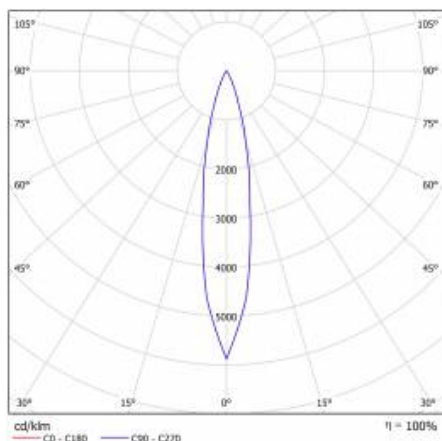

EXPO SYSTEM LED FI 85 1700LM 24ST I KL IP20 BIAŁY (18W) FASHION

PODROBNÁ PRODUKTOVÁ KARTA

TABULKA TECHNICKÝCH PARAMETRŮ

Zdroj světla:	LED modul	Rozměry (V/Š/H/V) [mm]:	Ø85/255
Nominální výkon [W]:	18	Stupeň těsnosti:	IP20
Jmenovitý výkon svítidla [W]:	19.80	Montážní verze:	pro přípojnicí; povrchová montáž
Jmenovité napájecí napětí [V]:	220-240	Provozní teplota [°C]:	od -20 do +35
Frekvence [Hz]:	50-60	Nastavení úhlu sklonu [°]:	355
Světelný tok svítidla [lm]:	1700	Čistá hmotnost [kg]:	1.100
Světelná účinnost svítidla [lm/W]:	92	Certifikát CE:	45/2020
Energetická třída:	F	Záruka [roky]:	2
Třída ochrany:	I	Index:	253713
Index podání barev (Ra):	>90	Verze:	oblečení
Úhel osvětlení [°]:	24	Fotobiologická bezpečnost:	riziková skupina 1 (nízké riziko)
Materiál difuzoru:	PMMA	Typ kategorie:	zdůrazňující
Typ difuzoru:	objektiv	Kategorie použití:	objekty handlowe
Materiál karoserie:	hliník	Manuál:	Stáhnout PDF
Barva těla:	bílý		

SVĚTELNÁ KŘIVKA