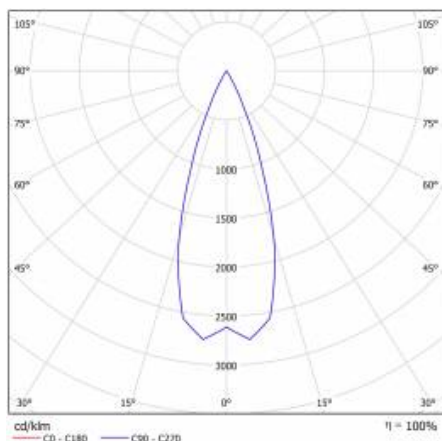

EXPO SYSTEM LED FI 85 1600LM 36ST I KL IP20 CZARNY (18W) ART.

PODROBNÁ PRODUKTOVÁ KARTA

TABULKA TECHNICKÝCH PARAMETRŮ

Zdroj světla:	LED modul	Rozměry (V/Š/H/V) [mm]:	Ø85/255
Nominální výkon [W]:	18	Stupeň těsnosti:	IP20
Jmenovitý výkon svítidla [W]:	19.80	Montážní verze:	pro přípojnicí; povrchová montáž
Jmenovité napájecí napětí [V]:	220-240	Provozní teplota [°C]:	od -20 do +35
Frekvence [Hz]:	50-60	Nastavení úhlu sklonu [°]:	355
Světelný tok svítidla [lm]:	1600	Čistá hmotnost [kg]:	1.100
Světelná účinnost svítidla [lm/W]:	84	Certifikát CE:	45/2020
Energetická třída:	F	Záruka [roky]:	2
Třída ochrany:	I	Index:	253409
Index podání barev (Ra):	97	Verze:	umělecká díla
Úhel osvětlení [°]:	36	Fotobiologická bezpečnost:	riziková skupina 1 (nízké riziko)
Materiál difuzoru:	PMMA	Typ kategorie:	zdůrazňující
Typ difuzoru:	objektiv	Kategorie použití:	objekty handlowe
Materiál karoserie:	hliník	Manuál:	Stáhnout PDF
Barva těla:	černá		

SVĚTELNÁ KŘIVKA