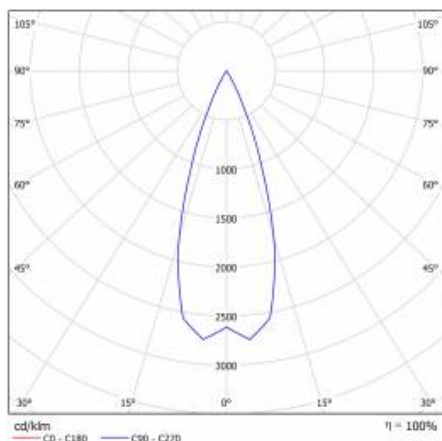

EXPO SYSTEM LED FI 85 1600LM 36ST I KL IP20 CZARNY (18W) ART.

PODROBNÁ PRODUKTOVÁ KARTA

TABULKA TECHNICKÝCH PARAMETRŮ

Zdroj světla:	LED modul	Rozměry (V/Š/H/V) [mm]:	Ø85/255
Nominální výkon [W]:	18	Stupeň těsnosti:	IP20
Jmenovitý výkon svítidla [W]:	19.80	Montážní verze:	pro přípojnicí; povrchová montáž
Jmenovité napájecí napětí [V]:	220-240	Provozní teplota [°C]:	od -20 do +35
Frekvence [Hz]:	50-60	Nastavení úhlu světla [°]:	355
Světelný tok svítidla [lm]:	1600	Čistá hmotnost [kg]:	1.100
Světelná účinnost svítidla [lm/W]:	84	Certifikát CE:	45/2020
Energetická třída:	F	Záruka [roky]:	2
Třída ochrany:	I	Index:	253409
Index podání barev (Ra):	97	Verze:	umělecká díla
Úhel osvětlení [°]:	36	Fotobiologická bezpečnost:	riziková skupina 1 (nízké riziko)
Materiál difuzoru:	PMMA	Typ kategorie:	zdůrazňující
Typ difuzoru:	objektiv	Kategorie použití:	objekty handlowe
Materiál karoserie:	hliník	Manuál:	Stáhnout PDF
Barva těla:	Černá		

SVĚTELNÁ KŘIVKA