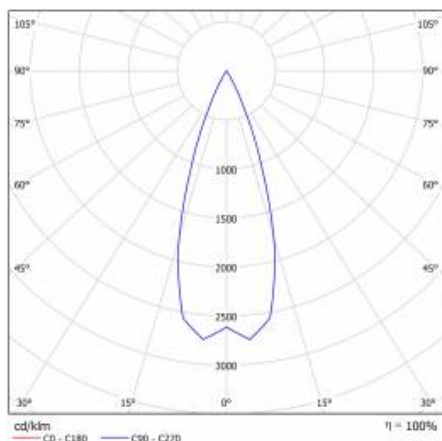

EXPO SYSTEM LED FI 85 1600LM 36ST I KL IP20 BIAŁY (18W) ART.

PODROBNÁ PRODUKTOVÁ KARTA

TABULKA TECHNICKÝCH PARAMETRŮ

Zdroj světla:	LED modul	Rozměry (V/Š/H/V) [mm]:	Ø85/255
Nominální výkon [W]:	18	Stupeň těsnosti:	IP20
Jmenovitý výkon svítidla [W]:	19.80	Montážní verze:	pro přípojnicí; povrchová montáž
Jmenovité napájecí napětí [V]:	220-240	Provozní teplota [°C]:	od -20 do +35
Frekvence [Hz]:	50-60	Nastavení úhlu sklonu [°]:	355
Světelný tok svítidla [lm]:	1600	Čistá hmotnost [kg]:	1.100
Světelná účinnost svítidla [lm/W]:	84	Certifikát CE:	45/2020
Energetická třída:	F	Záruka [roky]:	2
Třída ochrany:	I	Index:	253768
Index podání barev (Ra):	97	Verze:	umělecká díla
Úhel osvětlení [°]:	36	Fotobiologická bezpečnost:	riziková skupina 1 (nízké riziko)
Materiál difuzoru:	PMMA	Typ kategorie:	zdůrazňující
Typ difuzoru:	objektiv	Kategorie použití:	objekty handlowe
Materiál karoserie:	hliník	Manuál:	Stáhnout PDF
Barva těla:	bílý		

SVĚTELNÁ KŘIVKA