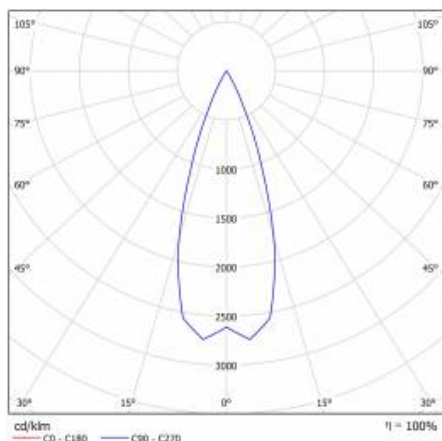

EXPO SYSTEM LED FI 85 1600LM 36ST I KL IP20 BIAŁY (18W) ART.

PODROBNÁ PRODUKTOVÁ KARTA

TABULKA TECHNICKÝCH PARAMETRŮ

Zdroj světla:	LED modul	Rozměry (V/Š/H/V) [mm]:	Ø85/255
Nominální výkon [W]:	18	Stupeň těsnosti:	IP20
Jmenovitý výkon svítidla [W]:	19.80	Montážní verze:	pro přípojnicí; povrchová montáž
Jmenovité napájecí napětí [V]:	220-240	Provozní teplota [°C]:	od -20 do +35
Frekvence [Hz]:	50-60	Nastavení úhlu světla [°]:	355
Světelný tok svítidla [lm]:	1600	Čistá hmotnost [kg]:	1.100
Světelná účinnost svítidla [lm/W]:	84	Certifikát CE:	45/2020
Energetická třída:	F	Záruka [roky]:	2
Třída ochrany:	I	Index:	253768
Index podání barev (Ra):	97	Verze:	umělecká díla
Úhel osvětlení [°]:	36	Fotobiologická bezpečnost:	riziková skupina 1 (nízké riziko)
Materiál difuzoru:	PMMA	Typ kategorie:	zdůrazňující
Typ difuzoru:	objektiv	Kategorie použití:	objekty handlowe
Materiál karoserie:	hliník	Manuál:	Stáhnout PDF
Barva těla:	bílý		

SVĚTELNÁ KŘIVKA