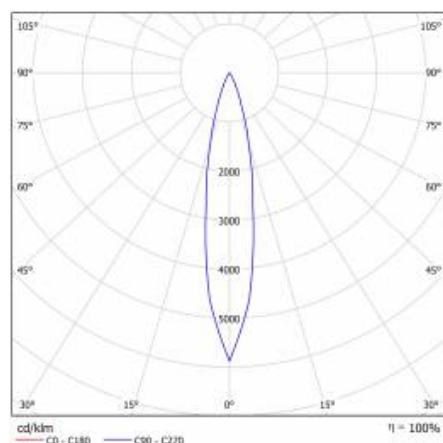

EXPO SYSTEM LED FI 85 1550LM 24ST I KL IP20 CZARNY (18W) ART.

PODROBNÁ PRODUKTOVÁ KARTA

TABULKA TECHNICKÝCH PARAMETRŮ

Nominální výkon [W]:	18	Rozměry (V/Š/H/V) [mm]:	Ø85/255
Zdroj světla:	LED modul	Stupeň těsnosti:	IP20
Světelný tok svítidla [lm]:	1550	Montážní verze:	pro přípojnicí; povrchová montáž
Jmenovitý výkon svítidla [W]:	19.80	Provozní teplota [°C]:	od -20 do +35
Úhel osvětlení [°]:	24	Nastavení úhlu sklonu [°]:	355
Jmenovité napájecí napětí [V]:	220-240	Čistá hmotnost [kg]:	1.100
Barva těla:	černá	Certifikát CE:	45/2020
Frekvence [Hz]:	50-60	Index:	253348
Světelná účinnost svítidla [lm/W]:	84	Záruka [roky]:	2
Energetická třída:	F	Verze:	umělecká díla
Třída ochrany:	I	Fotobiologická bezpečnost:	riziková skupina 1 (nízké riziko)
Index podání barev (Ra):	97	Typ kategorie:	zdůrazňující
Materiál difuzoru:	PMMA	Kategorie použití:	objekty handlowe
Typ difuzoru:	objektiv	Manuál:	Stáhnout PDF
Materiál karoserie:	hliník		

SVĚTELNÁ KŘIVKA