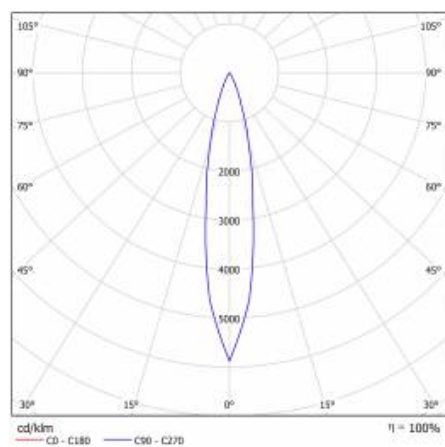

EXPO SYSTEM LED FI 85 1550LM 24ST I KL IP20 CZARNY (18W) ART.

PODROBNÁ PRODUKTOVÁ KARTA

TABULKA TECHNICKÝCH PARAMETRŮ

Zdroj světla:	LED modul	Rozměry (V/Š/H/V) [mm]:	Ø85/255
Nominální výkon [W]:	18	Stupeň těsnosti:	IP20
Jmenovitý výkon svítidla [W]:	19.80	Montážní verze:	pro přípojnicí; povrchová montáž
Jmenovité napájecí napětí [V]:	220-240	Provozní teplota [°C]:	od -20 do +35
Frekvence [Hz]:	50-60	Nastavení úhlu světla [°]:	355
Světelný tok svítidla [lm]:	1550	Čistá hmotnost [kg]:	1.100
Světelná účinnost svítidla [lm/W]:	84	Certifikát CE:	45/2020
Energetická třída:	F	Záruka [roky]:	2
Třída ochrany:	I	Index:	253348
Index podání barev (Ra):	97	Verze:	umělecká díla
Úhel osvětlení [°]:	24	Fotobiologická bezpečnost:	riziková skupina 1 (nízké riziko)
Materiál difuzoru:	PMMA	Typ kategorie:	zdůrazňující
Typ difuzoru:	objektiv	Kategorie použití:	objekty handlowe
Materiál karoserie:	hliník	Manuál:	Stáhnout PDF
Barva těla:	Černá		

SVĚTELNÁ KŘIVKA