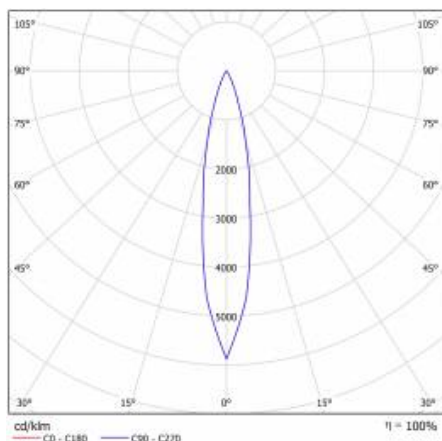

EXPO SYSTEM LED FI 85 1550LM 24ST I KL IP20 BIAŁY (18W) ART.

PODROBNÁ PRODUKTOVÁ KARTA

TABULKA TECHNICKÝCH PARAMETRŮ

Zdroj světla:	LED modul	Rozměry (V/Š/H/V) [mm]:	Ø85/255
Nominální výkon [W]:	18	Stupeň těsnosti:	IP20
Jmenovitý výkon svítidla [W]:	19.80	Montážní verze:	pro přípojnicí; povrchová montáž
Jmenovité napájecí napětí [V]:	220-240	Provozní teplota [°C]:	od -20 do +35
Frekvence [Hz]:	50-60	Nastavení úhlu světla [°]:	355
Světelný tok svítidla [lm]:	1550	Čistá hmotnost [kg]:	1.100
Světelná účinnost svítidla [lm/W]:	84	Certifikát CE:	45/2020
Energetická třída:	F	Záruka [roky]:	2
Třída ochrany:	I	Index:	253706
Index podání barev (Ra):	97	Verze:	umělecká díla
Úhel osvětlení [°]:	24	Fotobiologická bezpečnost:	riziková skupina 1 (nízké riziko)
Materiál difuzoru:	PMMA	Typ kategorie:	zdůrazňující
Typ difuzoru:	objektiv	Kategorie použití:	objekty handlowe
Materiál karoserie:	hliník	Manuál:	Stáhnout PDF
Barva těla:	bílý		

SVĚTELNÁ KŘIVKA