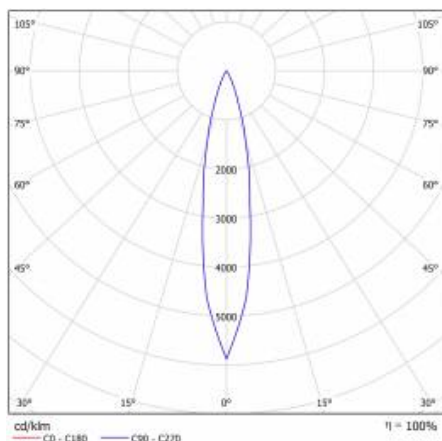

EXPO SYSTEM LED FI 85 1550LM 24ST I KL IP20 BIAŁY (18W) ART.

PODROBNÁ PRODUKTOVÁ KARTA

TABULKA TECHNICKÝCH PARAMETRŮ

Zdroj světla:	LED modul	Rozměry (V/Š/H/V) [mm]:	Ø85/255
Nominální výkon [W]:	18	Stupeň těsnosti:	IP20
Jmenovitý výkon svítidla [W]:	19.80	Montážní verze:	pro přípojnicí; povrchová montáž
Jmenovité napájecí napětí [V]:	220-240	Provozní teplota [°C]:	od -20 do +35
Frekvence [Hz]:	50-60	Nastavení úhlu sklonu [°]:	355
Světelný tok svítidla [lm]:	1550	Čistá hmotnost [kg]:	1.100
Světelná účinnost svítidla [lm/W]:	84	Certifikát CE:	45/2020
Energetická třída:	F	Záruka [roky]:	2
Třída ochrany:	I	Index:	253706
Index podání barev (Ra):	97	Verze:	umělecká díla
Úhel osvětlení [°]:	24	Fotobiologická bezpečnost:	riziková skupina 1 (nízké riziko)
Materiál difuzoru:	PMMA	Typ kategorie:	zdůrazňující
Typ difuzoru:	objektiv	Kategorie použití:	objekty handlowe
Materiál karoserie:	hliník	Manuál:	Stáhnout PDF
Barva těla:	bílý		

SVĚTELNÁ KŘIVKA