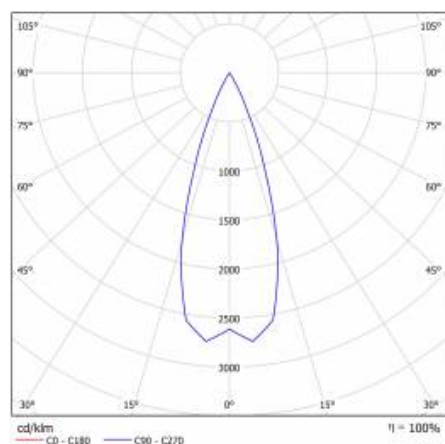

EXPO SYSTEM LED FI 85 1150LM 36ST I KL IP20 BIAŁY (18W) MEAT

PODROBNÁ PRODUKTOVÁ KARTA

TABULKA TECHNICKÝCH PARAMETRŮ

Nominální výkon [W]:	18	Rozměry (V/Š/H/V) [mm]:	Ø85/255
Zdroj světla:	LED modul	Stupeň těsnosti:	IP20
Světelný tok svítidla [lm]:	1150	Montážní verze:	pro přípojnicí; povrchová montáž
Jmenovitý výkon svítidla [W]:	19.80	Provozní teplota [°C]:	od -20 do +35
Úhel osvětlení [°]:	36	Nastavení úhlu sklonu [°]:	355
Jmenovité napájecí napětí [V]:	220-240	Čistá hmotnost [kg]:	1,100
Barva těla:	bílý	Certifikát CE:	45/2020
Frekvence [Hz]:	50-60	Index:	253720
Světelná účinnost svítidla [lm/W]:	60	Záruka [roky]:	2
Energetická třída:	G	Verze:	klobásy
Třída ochrany:	I	Fotobiologická bezpečnost:	riziková skupina 1 (nízké riziko)
Materiál difuzoru:	PMMA	Typ kategorie:	zdůrazňující
Typ difuzoru:	objektiv	Kategorie použití:	objekty handlowe
Materiál karoserie:	hliník	Manuál:	Stáhnout PDF

SVĚTELNÁ KŘIVKA